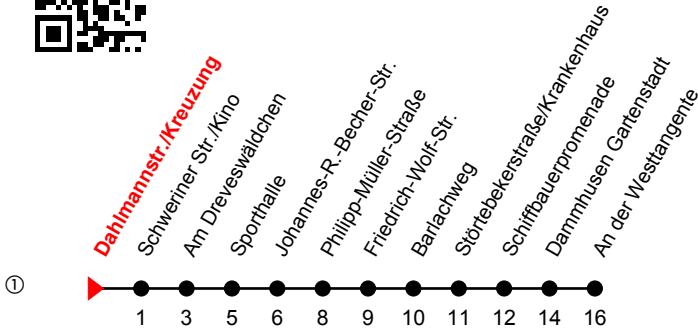

Linie
14**Dahlmannstr./Kreuzung****Richtung: An der Westtangente**

| Std | Montag-Freitag | Std | Samstag | Std | Sonn-und Feiertag |
|-----|---------------------------------|-----|-----------------|-----|-------------------|
| 4 | 28 _R | 4 | | 4 | |
| 5 | 23 _R | 5 | | 5 | |
| 6 | 01 _R 28 ^① | 6 | 26 _R | 6 | |
| 7 | 18 ^① 38 ^① | 7 | 26 _R | 7 | 26 _R |
| 8 | 18 ^① 38 ^① | 8 | 28 ^① | 8 | 26 _R |
| 9 | 18 ^① 38 ^① | 9 | 28 ^① | 9 | 26 _R |
| 10 | 18 ^① 38 ^① | 10 | 28 ^① | 10 | 28 ^① |
| 11 | 18 ^① 38 ^① | 11 | 28 ^① | 11 | 28 ^① |
| 12 | 18 ^① 38 ^① | 12 | 28 ^① | 12 | 28 ^① |
| 13 | 18 ^① 38 ^① | 13 | 28 ^① | 13 | 28 ^① |
| 14 | 18 ^① 38 ^① | 14 | 28 ^① | 14 | 28 ^① |
| 15 | 18 ^① 38 ^① | 15 | 28 ^① | 15 | 28 ^① |
| 16 | 18 ^① 38 ^① | 16 | 28 ^① | 16 | 28 ^① |
| 17 | 18 ^① 38 ^① | 17 | 28 ^① | 17 | 56 _R |
| 18 | 28 ^① 58 ^① | 18 | 56 _R | 18 | 56 _R |
| 19 | 27 ^① 56 _R | 19 | 56 _R | 19 | 56 _R |
| 20 | 26 _R 56 _R | 20 | 56 _R | 20 | 56 _R |
| 21 | 56 _R | 21 | 56 _R | 21 | |
| 22 | 56 _A | 22 | 56 _A | 22 | |
| 23 | 56 _A ^{Fr} | 23 | 56 _A | 23 | |
| 0 | 56 _A ^{Fr} | 0 | 56 _A | 0 | |

A = Verkehrt bis Dammhusen Gartenstadt; verkehrt über Friedensch./Rothbarth-Str.

Fr = an Freitagen

R = verkehrt über Friedensch./Rothbarth-Str.

An gesetzlichen Feiertagen erfolgt der Verkehr wie an Sonntagen lt. Fahrplan mit Einschränkungen. Am 24. und 31.12. siehe Samstagsfahrten!