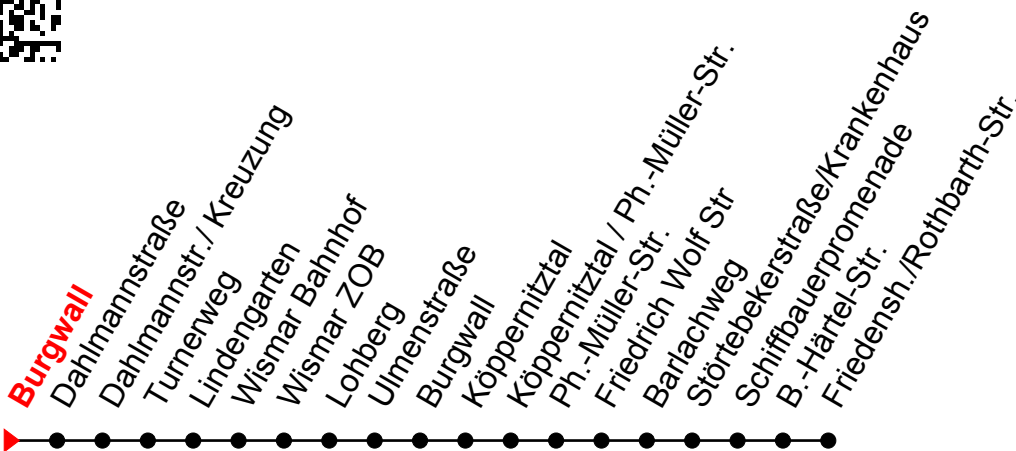

Linie
1

Burgwall

Richtung: Friedensh./Rothbarth-Str.

Std	Montag-Freitag (nicht am 24. & 31.12.)	Std	Samstag (sowie am 24. & 31.12)	Std	Sonn-und Feiertag
5	05 56 ^①	5		5	
6	56 ^①	6		6	
7	56 ^①	7	56 ^①	7	
8	56 ^①	8	56 ^①	8	19 ^①
9	56 ^①	9	56 ^①	9	19 ^①
10	56 ^①	10	56 ^①	10	19 ^①
11	56 ^①	11	56 ^①	11	19 ^①
12	56 ^①	12	56 ^①	12	19 ^①
13	56 ^①	13	56 ^①	13	19 ^①
14	56 ^①	14	56 ^①	14	19 ^①
15	56 ^①	15	56 ^①	15	19 ^①
16	56 ^①	16	56 ^①	16	19 ^①
17	56 ^①	17	56 ^①	17	19 ^①
18	56 ^①	18	56 ^①	18	19 ^①
19	56 ^①	19		19	
20	31 ^①	20		20	
21	31	21		21	

An gesetzlichen Feiertagen erfolgt der Verkehr wie an Sonntagen lt. Fahrplan mit Einschränkungen. Am 24. und 31.12. siehe Samstagsfahrten!