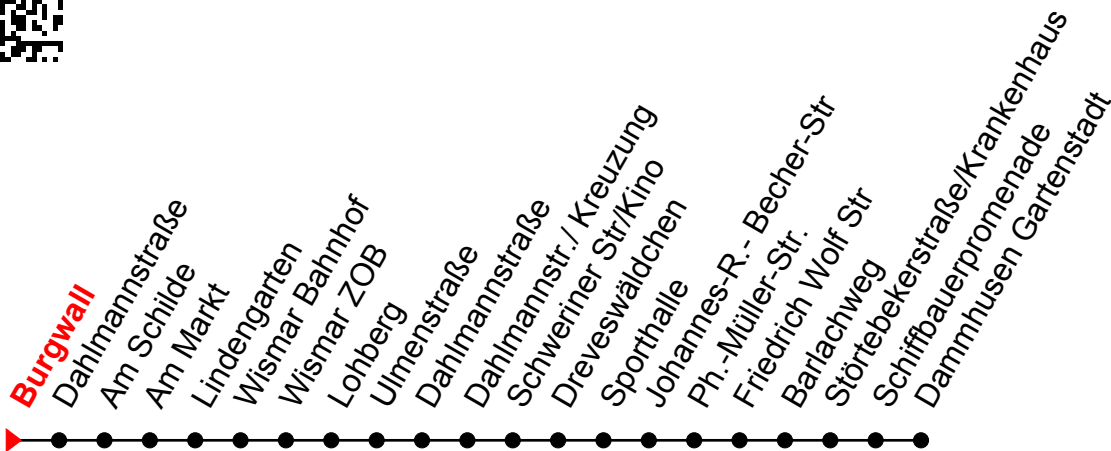

Linie
4

Burgwall

Richtung: Dammmhusen Gartenstadt

Std	Montag - Freitag	Std	Samstag	Std	Sonn-und Feiertag
5	40 ^①	5		5	
6	10 ^① 40 ^①	6		6	
7	10 ^① 40 ^①	7		7	
8	10 ^① 40 ^①	8	25 ^①	8	
9	10 ^① 40 ^①	9	25 ^①	9	
10	10 ^① 40 ^①	10	25 ^①	10	
11	10 ^① 40 ^①	11	25 ^①	11	
12	10 ^① 40 ^①	12	25 ^①	12	
13	10 ^① 40 ^①	13	25 ^①	13	
14	10 ^① 40 ^①	14	25 ^①	14	
15	10 ^① 40 ^①	15	25 ^①	15	
16	10 ^① 40 ^①	16	25 ^①	16	
17	10 ^① 40 ^①	17	25 ^①	17	
18	10 ^① 40 ^①	18	25 ^①	18	
19	10 ^① 40 ^①	19		19	