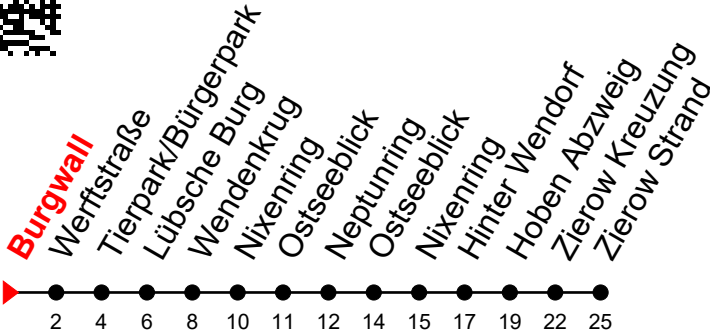

Linie
13

Burgwall

Richtung: Zierow Strand

Std	Montag - Freitag	Std	Samstag	Std	Sonn-und Feiertag
5	07 ₂ 52 ₂	5		5	
6	48 ₂	6	49 [Ⓝ]	6	
7	32 ₂	7		7	
8	57 ^①	8	57 ^①	8	57 ^①
9	57 ^①	9		9	
10	57 ^①	10	57 ^①	10	57 ^①
11	57 ^①	11		11	
12	57 ^①	12	57 ^①	12	57 ^①
13	57 ^①	13		13	
14	57 ^①	14	57 ^①	14	57 ^①
15	57 ^①	15		15	
16	57 ^①	16	57 ^①	16	57 ^①
17	57 ^①	17		17	
18	57 ^①	18	57 [Ⓝ]	18	57 [Ⓝ]
19	57 ^①	19		19	
20	57 [Ⓝ]	20	57 [Ⓝ]	20	

2 = verkehrt nicht über Neptunring

N = verkehrt bis Neptunring

An gesetzlichen Feiertagen erfolgt der Verkehr wie an Sonntagen lt. Fahrplan mit Einschränkungen. Am 24. und 31.12. siehe Samstagsfahrten!