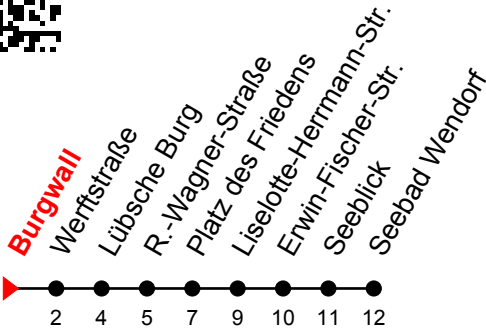

Linie
15

Burgwall

Richtung: Seebad Wendorf

Std	Montag-Freitag	Std	Samstag	Std	Sonn-und Feiertag
4	28 ^①	4		4	
5	23 ^①	5		5	
6	01 ^① 29 ^① 54 ^①	6	26 ^①	6	
7	14 ^① 29 ^① 44 ^① 59 ^①	7	26 ^①	7	26 ^①
8	14 ^① 29 ^① 44 ^① 59 ^①	8	29 ^① 59 ^①	8	29 ^①
9	14 ^① 29 ^① 44 ^① 59 ^①	9	29 ^① 59 ^①	9	29 ^① 59 ^①
10	14 ^① 29 ^① 44 ^① 59 ^①	10	29 ^① 59 ^①	10	29 ^① 59 ^①
11	14 ^① 29 ^① 44 ^① 59 ^①	11	29 ^① 59 ^①	11	29 ^① 59 ^①
12	14 ^① 29 ^① 44 ^① 59 ^①	12	29 ^① 59 ^①	12	29 ^① 59 ^①
13	14 ^① 29 ^① 44 ^① 59 ^①	13	29 ^① 59 ^①	13	29 ^① 59 ^①
14	14 ^① 29 ^① 44 ^① 59 ^①	14	29 ^① 59 ^①	14	29 ^① 59 ^①
15	14 ^① 29 ^① 44 ^① 59 ^①	15	29 ^① 59 ^①	15	29 ^① 59 ^①
16	14 ^① 29 ^① 44 ^① 59 ^①	16	29 ^① 59 ^①	16	29 ^① 59 ^①
17	14 ^① 29 ^① 44 ^① 59 ^①	17	29 ^① 59 ^①	17	59 ^①
18	14 ^① 29 ^① 56 ^①	18	59 ^①	18	59 ^①
19	26 ^① 56 ^①	19	56 ^①	19	56 ^① _N
20	26 ^① 56 ^①	20	56 ^①	20	56 ^① _N
21	56 ^① _N	21	56 ^① _N	21	
22	56 ^① _N	22	56 ^① _N	22	
23	56 ^{Fr①} _N	23	56 ^① _N	23	
0	56 ^{Fr①} _N	0	56 ^① _N	0	

Fr = an Freitagen

N = verkehrt bis Neptuning

An gesetzlichen Feiertagen erfolgt der Verkehr wie an Sonntagen lt. Fahrplan mit Einschränkungen. Am 24. und 31.12. siehe Samstagsfahrten!