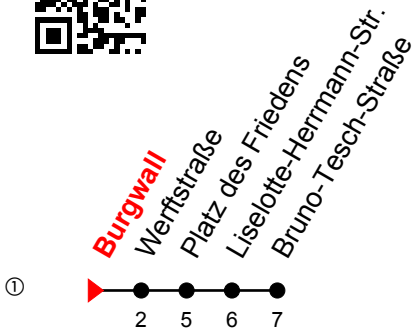

Linie  
**14****Burgwall****Richtung: Neptunring**

Std	Montag-Freitag	Std	Samstag	Std	Sonn-und Feiertag
7	06 <sup>S</sup> <sub>RN</sub> <sup>①</sup>	7		7	

RN = verkehrt in Richtung Neptunring

S = an Schultagen

An gesetzlichen Feiertagen erfolgt der Verkehr wie an Sonntagen lt. Fahrplan mit Einschränkungen. Am 24. und 31.12. siehe Samstagsfahrten!