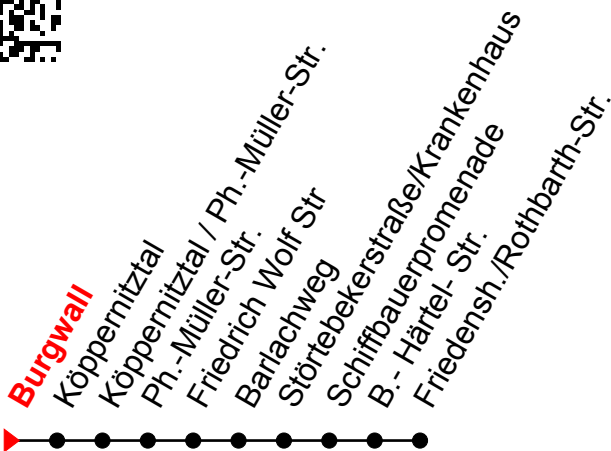

Linie
1

Burgwall

Richtung: Friedensh./Rothbarth-Str.

Std	Montag - Freitag	Std	Samstag	Std	Sonn-und Feiertag
6	13 ^①	6		6	
7	13 ^①	7		7	
8	13 ^①	8	13 ^①	8	36 ^①
9	13 ^①	9	13 ^①	9	36 ^①
10	13 ^①	10	13 ^①	10	36 ^①
11	13 ^①	11	13 ^①	11	36 ^①
12	13 ^①	12	13 ^①	12	36 ^①
13	13 ^①	13	13 ^①	13	36 ^①
14	13 ^①	14	13 ^①	14	36 ^①
15	13 ^①	15	13 ^①	15	36 ^①
16	13 ^①	16	13 ^①	16	36 ^①
17	13 ^①	17	13 ^①	17	36 ^①
18	13 ^①	18	13 ^①	18	36 ^①
19	13 ^①	19	13 ^①	19	
20	13 ^① 48 ^①	20		20	