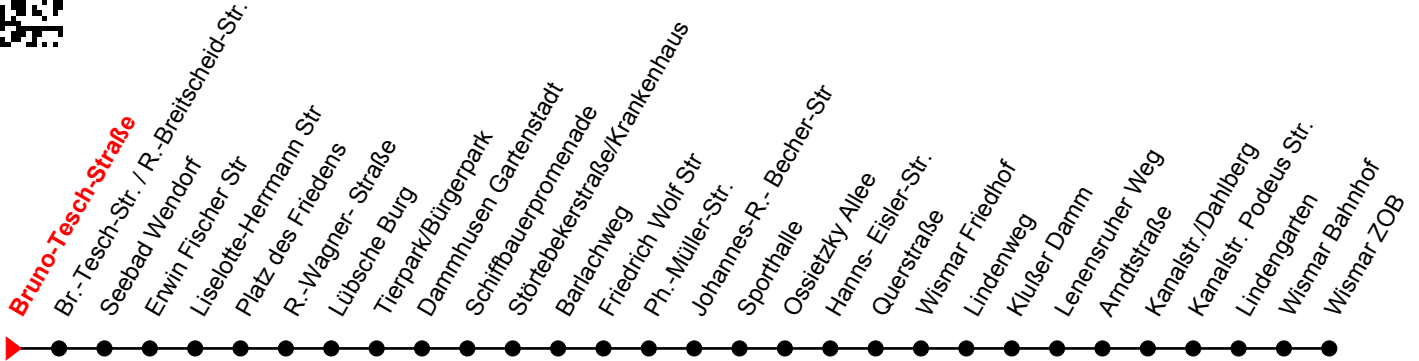

Linie
2

Bruno-Tesch-Straße

Richtung: Wismar ZOB

Std	Montag-Freitag (nicht am 24. & 31.12.)	Std	Samstag (sowie am 24. & 31.12)	Std	Sonn-und Feiertag
6	10 ^①	6		6	
7	10 ^① 29 ^S	7	17 ^①	7	
8	10 ^①	8	17 ^①	8	
9	10 ^①	9	17 ^①	9	30 ^①
10	10 ^①	10	17 ^①	10	30 ^①
11	10 ^①	11	17 ^①	11	30 ^①
12	10 ^①	12	17 ^①	12	30 ^①
13	10 ^①	13	17 ^①	13	30 ^①
14	10 ^①	14	17 ^①	14	30 ^①
15	10 ^①	15	17 ^①	15	30 ^①
16	10 ^①	16	17 ^①	16	30
17	10 ^①	17	17	17	30
18	10	18	17	18	30
19	10	19	17	19	
20		20	17	20	
21		21	17	21	

S = an Schultagen

An gesetzlichen Feiertagen erfolgt der Verkehr wie an Sonntagen lt. Fahrplan mit Einschränkungen. Am 24. und 31.12. siehe Samstagsfahrten!