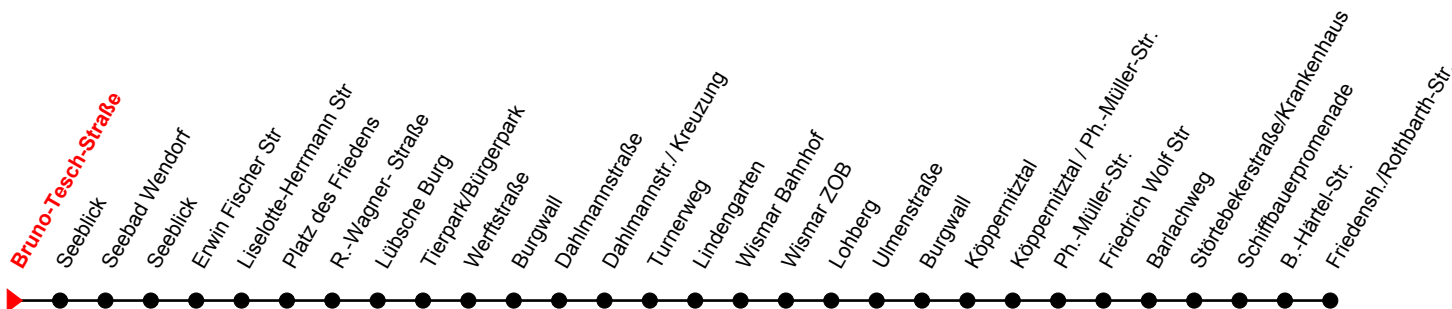

Linie
1

Bruno-Tesch-Straße

Richtung: Friedensh./Rothbarth-Str.

Std	Montag-Freitag (nicht am 24. & 31.12.)	Std	Samstag (sowie am 24. & 31.12)	Std	Sonn-und Feiertag
4	50	4		4	
5	37 ^①	5		5	
6	37 ^①	6		6	
7	37 ^①	7		7	
8	37 ^①	8	37 ^①	8	00 ^①
9	37 ^①	9	37 ^①	9	00 ^①
10	37 ^①	10	37 ^①	10	00 ^①
11	37 ^①	11	37 ^①	11	00 ^①
12	37 ^①	12	37 ^①	12	00 ^①
13	37 ^①	13	37 ^①	13	00 ^①
14	37 ^①	14	37 ^①	14	00 ^①
15	37 ^①	15	37 ^①	15	00 ^①
16	37 ^①	16	37 ^①	16	00 ^①
17	37 ^①	17	37 ^①	17	00 ^①
18	37 ^①	18	37 ^①	18	00 ^①
19	37 ^①	19		19	
20	12 ^①	20		20	
21	17	21		21	

An gesetzlichen Feiertagen erfolgt der Verkehr wie an Sonntagen lt. Fahrplan mit Einschränkungen. Am 24. und 31.12. siehe Samstagsfahrten!