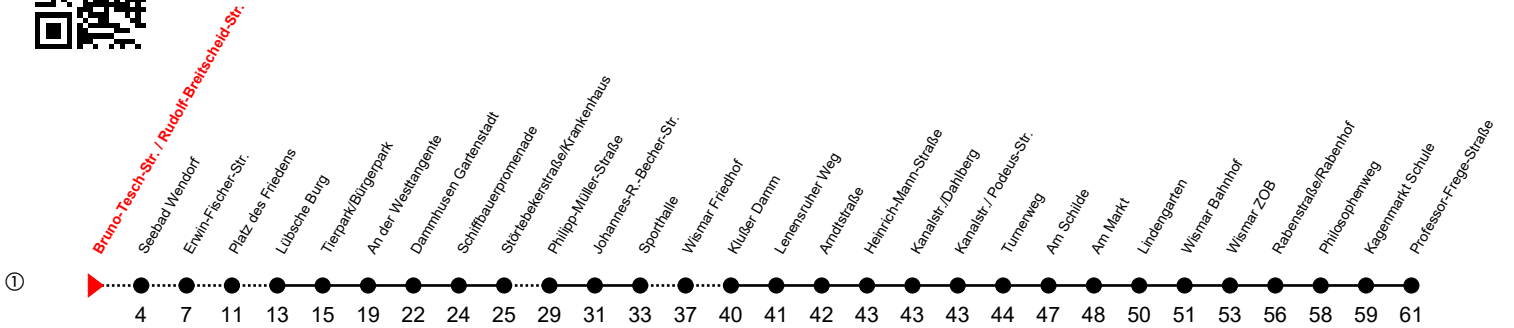

Linie

12 Bruno-Tesch-Str. / Rudolf-Breitsche

Richtung: Professor-Frege-Straße

Std	Montag - Freitag	Std	Samstag	Std	Sonn-und Feiertag
5	20 ^①	5		5	
6	15 ^S _L 15 ^F ①	6		6	
7	01	7		7	
8	42 ^①	8	42 ^①	8	
9	42 ^①	9	42 ^①	9	42 ^①
10	42 ^①	10	42 ^①	10	42 ^①
11	42 ^①	11	42 ^①	11	42 ^①
12	42 ^①	12	42 ^①	12	42 ^①
13	42 ^①	13	42 ^①	13	42 ^①
14	42 ^①	14	42 ^①	14	42 ^①
15	42 ^①	15	42 ^①	15	42 ^①
16	42 ^①	16	42 ^①	16	42 ^①
17	42 ^①	17	42 ^①	17	42 ^①
18	42 ^①	18	42 ^①	18	
19	42 ^①	19		19	

F = an Ferientagen

L = verkehrt nicht über Markt/ Lindengarten

S = an Schultagen

An gesetzlichen Feiertagen erfolgt der Verkehr wie an Sonntagen lt. Fahrplan mit Einschränkungen. Am 24. und 31.12. siehe Samstagsfahrten!