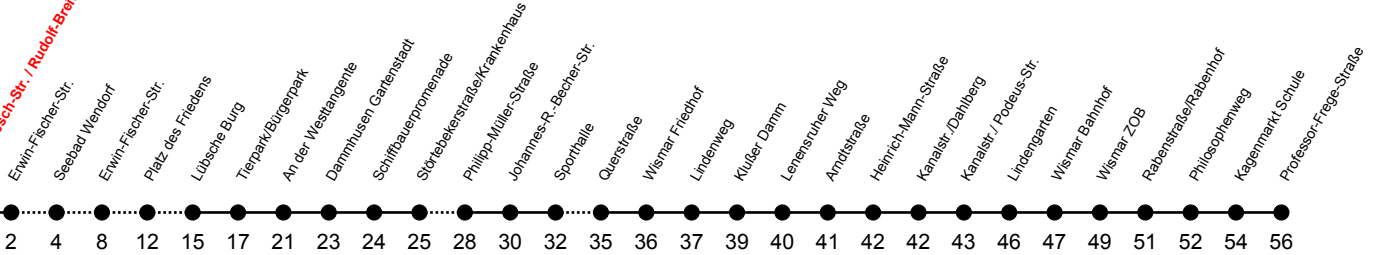

Linie

# 12 Bruno-Tesch-Str. / Rudolf-Breitsche

## Richtung: Philosophenweg

Bruno-Tesch-Str. / Rudolf-Breitsche-Str.

Fahrzeit  
①

Std	Montag-Freitag	Std	Samstag	Std	Sonn-und Feiertag
5	15	5		5	
6	15	6		6	
7	01	7		7	
8	20 <sup>①</sup>	8	20 <sup>①</sup>	8	
9	20 <sup>①</sup>	9	20 <sup>①</sup>	9	20 <sup>①</sup>
10	20 <sup>①</sup>	10	20 <sup>①</sup>	10	20 <sup>①</sup>
11	20 <sup>①</sup>	11	20 <sup>①</sup>	11	20 <sup>①</sup>
12	20 <sup>①</sup>	12	20 <sup>①</sup>	12	20 <sup>①</sup>
13	20 <sup>①</sup>	13	20 <sup>①</sup>	13	20 <sup>①</sup>
14	20 <sup>①</sup>	14	20 <sup>①</sup>	14	20 <sup>①</sup>
15	20 <sup>①</sup>	15	20 <sup>①</sup>	15	20 <sup>①</sup>
16	20 <sup>①</sup>	16	20 <sup>①</sup>	16	20 <sup>①</sup>
17	20 <sup>①</sup>	17	20 <sup>①</sup>	17	20 <sup>①</sup>
18	20 <sup>①</sup>	18	20 <sup>①</sup>	18	
19	20 <sup>①</sup>	19		19	

An gesetzlichen Feiertagen erfolgt der Verkehr wie an Sonntagen lt. Fahrplan mit Einschränkungen. Am 24. und 31.12. siehe Samstagsfahrten!