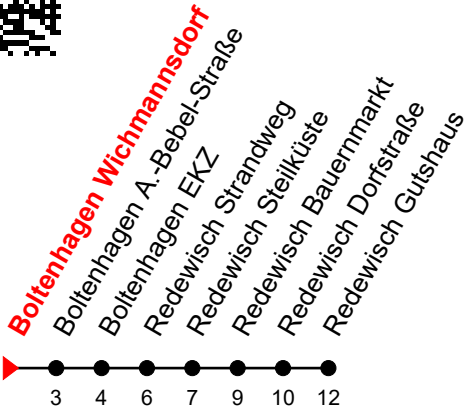

Linie  
**325**

**Boltenhagen Wichmannsdorf**   
www.nahbus.de

**Richtung: Redewisch Gutshaus**

Fahren Sie innerhalb Boltenhagen für 1 Euro je Fahrt

Std	Montag - Freitag	Std	Samstag	Std	Sonn-und Feiertag
8	54 <sup>①</sup> <sub>A</sub>	8	54 <sup>①</sup> <sub>A</sub>	8	54 <sup>①</sup> <sub>A</sub>
9	54 <sup>①</sup>	9	54 <sup>①</sup>	9	54 <sup>①</sup>
10	54	10	54	10	54
11	54	11	54	11	54
12		12		12	
13		13		13	
14	29	14	29	14	29
15	29 <sup>①</sup>	15	29 <sup>①</sup>	15	29 <sup>①</sup>
16	29	16	29 <sub>B</sub>	16	29
17	29 <sup>①</sup> <sub>A</sub>	17	29 <sup>①</sup> <sub>A</sub>	17	29 <sup>①</sup> <sub>A</sub>

**A** = verkehrt vom 01.06.2025 bis 14.09.2025

**B** = an Samstagen; verkehrt nicht am 24. & 31.12.