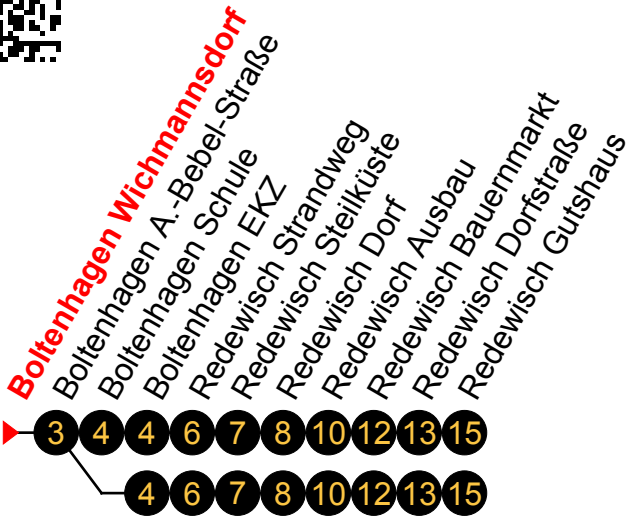

Linie
325

Boltenhagen Wichmannsdorf 
www.nahbus.de

Richtung: Redewisch Gutshaus

Std	Montag-Freitag	Std	Samstag	Std	Sonn-und Feiertag
8	57	8	57	8	57
9	57	9	57	9	57
10	57 ^②	10	57 ^②	10	57 ^②
11	57 ^② _A 58 ^① _B	11	57 ^②	11	57 ^②
12	57 ^② _A 58 ^① _B	12	57 ^②	12	57 ^②
13		13		13	
14	32 ^② _A 33 ^① _B	14	32 ^②	14	32 ^②
15	32	15	32	15	32
16	32 ^②	16	32 ^②	16	32 ^②
17	32	17	32	17	32
18	32	18	32	18	32

A = an Ferientagen

B = an Schultagen

An gesetzlichen Feiertagen erfolgt der Verkehr wie an Sonntagen lt. Fahrplan mit Einschränkungen.