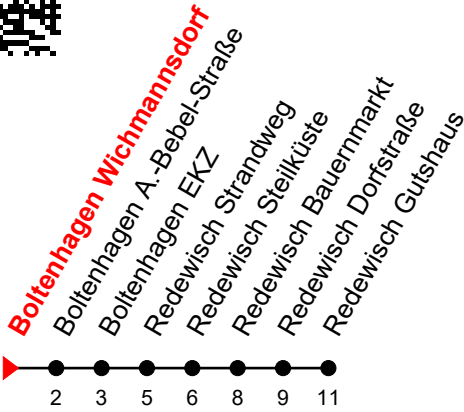

Linie
325

Boltenhagen Wichmannsdorf 
www.nahbus.de

Richtung: Redewisch Gutshaus

Fahren Sie innerhalb Boltenhagen für 1 Euro je Fahrt

Std	Montag - Freitag	Std	Samstag	Std	Sonn-und Feiertag
8	55 [ⓐ]	8	55 [ⓐ]	8	55 [ⓐ]
9	55 [ⓐ]	9	55 [ⓐ]	9	55 [ⓐ]
10	55	10	55	10	55
11	55	11	55	11	55
12		12		12	
13		13		13	
14	30	14	30	14	30
15	30 [ⓐ]	15	30 [ⓐ]	15	30 [ⓐ]
16	30	16	30 [ⓑ]	16	30
17	30 [ⓐ]	17	30 [ⓐ]	17	30 [ⓐ]

A = verkehrt vom 01.06.2025 bis 14.09.2025

B = an Samstagen; verkehrt nicht am 24. & 31.12.