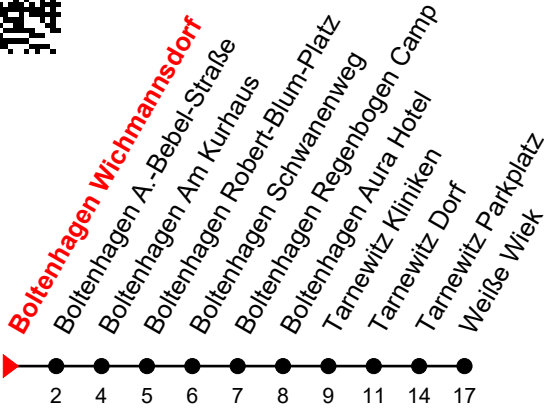

Linie
325

Boltenhagen Wichmannsdorf 
www.nahbus.de

Richtung: Weiße Wiek

Fahren Sie innerhalb Boltenhagen für 1 Euro je Fahrt

Std	Montag - Freitag	Std	Samstag	Std	Sonn-und Feiertag
8	22 [ⓐ]	8	22 [ⓐ]	8	22 [ⓐ]
9	23	9	23	9	23
10	22 [ⓐ]	10	22 [ⓐ]	10	22 [ⓐ]
11	23	11	23	11	23
12		12		12	
13	58	13	58	13	58
14	57 [ⓐ]	14	57 [ⓐ]	14	57 [ⓐ]
15	58	15	58 [ⓑ]	15	58
16	57 [ⓐ]	16	57 [ⓐ]	16	57 [ⓐ]

A = verkehrt vom 01.06.2025 bis 14.09.2025

B = an Samstagen; verkehrt nicht am 24. & 31.12.