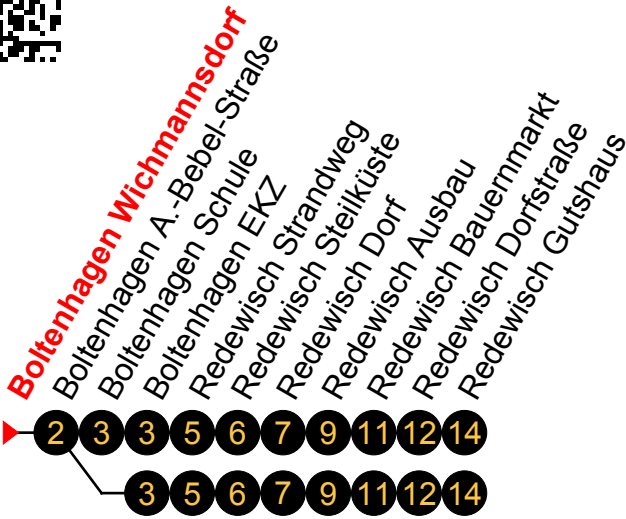

Linie  
**325**

**Boltenhagen Wichmannsdorf**   
www.nahbus.de

Richtung: Redewisch Gutshaus

Std	Montag-Freitag	Std	Samstag	Std	Sonn-und Feiertag
8	58	8	58	8	58
9	58	9	58	9	58
10	58 <sup>②</sup>	10	58 <sup>②</sup>	10	58 <sup>②</sup>
11	58 <sup>②</sup> 59 <sup>①</sup> <sub>B</sub>	11	58 <sup>②</sup>	11	58 <sup>②</sup>
12	58 <sup>②</sup> 59 <sup>①</sup> <sub>B</sub>	12	58 <sup>②</sup>	12	58 <sup>②</sup>
13		13		13	
14	33 <sup>②</sup> 34 <sup>①</sup> <sub>B</sub>	14	33 <sup>②</sup>	14	33 <sup>②</sup>
15	33	15	33	15	33
16	33 <sup>②</sup>	16	33 <sup>②</sup>	16	33 <sup>②</sup>
17	33	17	33	17	33
18	33	18	33	18	33

**A** = an Ferientagen

**B** = an Schultagen

An gesetzlichen Feiertagen erfolgt der Verkehr wie an Sonntagen lt. Fahrplan mit Einschränkungen.