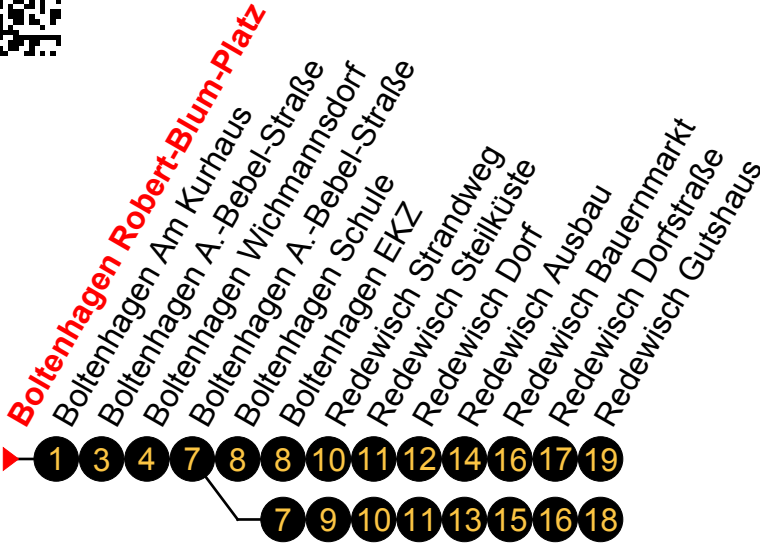

Linie
325

Boltenhagen Robert-Blum-Platz

Richtung: Redewisch Gutshaus

Std	Montag-Freitag	Std	Samstag	Std	Sonn-und Feiertag
8	54	8	54	8	54
9	54	9	54	9	54
10	54 ^②	10	54 ^②	10	54 ^②
11	54 ^② _A 54 ^① _B	11	54 ^②	11	54 ^②
12	54 ^② _A 54 ^① _B	12	54 ^②	12	54 ^②
13		13		13	
14	29 ^② _A 29 ^① _B	14	29 ^②	14	29 ^②
15	29	15	29	15	29
16	29 ^②	16	29 ^②	16	29 ^②
17	29	17	29	17	29
18	29	18	29	18	29

A = an Ferientagen

B = an Schultagen

An gesetzlichen Feiertagen erfolgt der Verkehr wie an Sonntagen lt. Fahrplan mit Einschränkungen.