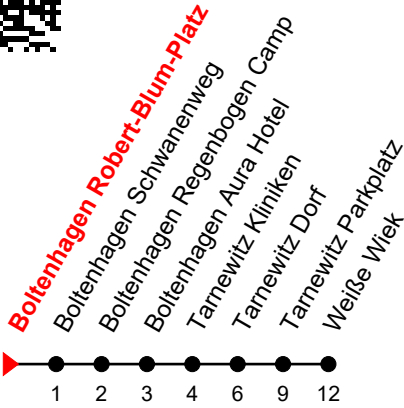

Linie  
**325**

**Boltenhagen Robert-Blum-Platz**

**Richtung: Weiße Wiek**

Fahren Sie innerhalb Boltenhagen für 1 Euro je Fahrt

Minuten  
①

Std	Montag - Freitag	Std	Samstag	Std	Sonn-und Feiertag
8	27 <sup>ⓐ</sup>	8	27 <sup>ⓐ</sup>	8	27 <sup>ⓐ</sup>
9	28	9	28	9	28
10	27 <sup>ⓐ</sup>	10	27 <sup>ⓐ</sup>	10	27 <sup>ⓐ</sup>
11	28	11	28	11	28
12		12		12	
13		13		13	
14	03	14	03	14	03
15	02 <sup>ⓐ</sup>	15	02 <sup>ⓐ</sup>	15	02 <sup>ⓐ</sup>
16	03	16	03 <sup><b>B</b></sup>	16	03
17	02 <sup>ⓐ</sup>	17	02 <sup>ⓐ</sup>	17	02 <sup>ⓐ</sup>

**A** = verkehrt vom 01.06.2025 bis 14.09.2025

**B** = an Samstagen; verkehrt nicht am 24. & 31.12.