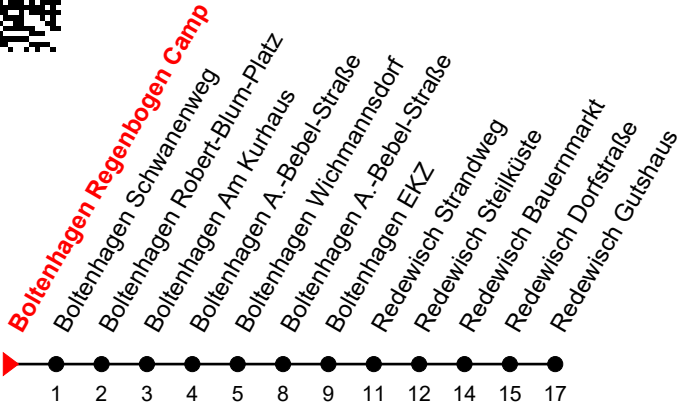

Linie
325

Boltenhagen Regenbogen Camp

Richtung: Redewisch Gutshaus

Fahren Sie innerhalb Boltenhagen für 1 Euro je Fahrt

Minuten
①

Std	Montag - Freitag	Std	Samstag	Std	Sonn-und Feiertag
8	49 ^① _A	8	49 ^① _A	8	49 ^① _A
9	49 ^①	9	49 ^①	9	49 ^①
10	49	10	49	10	49
11	49	11	49	11	49
12		12		12	
13		13		13	
14	24	14	24	14	24
15	24 ^①	15	24 ^①	15	24 ^①
16	24	16	24 _B	16	24
17	24 ^① _A	17	24 ^① _A	17	24 ^① _A

A = verkehrt vom 01.06.2025 bis 14.09.2025

B = an Samstagen; verkehrt nicht am 24. & 31.12.