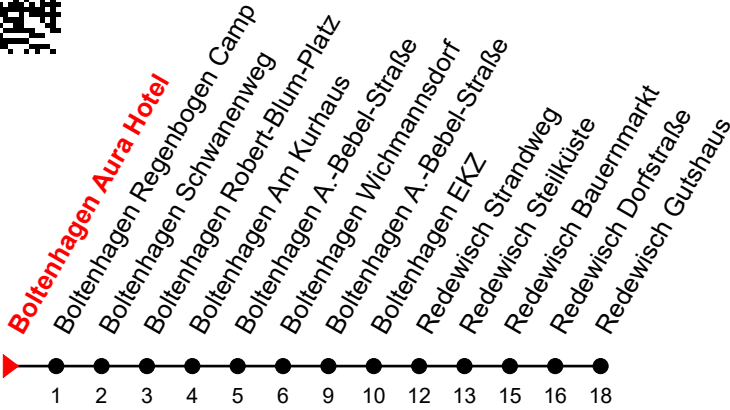

Linie
325

Boltenhagen Aura Hotel

Richtung: Redewisch Gutshaus

Fahren Sie innerhalb Boltenhagen für 1 Euro je Fahrt

Std	Montag - Freitag	Std	Samstag	Std	Sonn-und Feiertag
8	48 [ⓐ]	8	48 [ⓐ]	8	48 [ⓐ]
9	48 [ⓐ]	9	48 [ⓐ]	9	48 [ⓐ]
10	48	10	48	10	48
11	48	11	48	11	48
12		12		12	
13		13		13	
14	23	14	23	14	23
15	23 [ⓐ]	15	23 [ⓐ]	15	23 [ⓐ]
16	23	16	23 [ⓑ]	16	23
17	23 [ⓐ]	17	23 [ⓐ]	17	23 [ⓐ]

A = verkehrt vom 01.06.2025 bis 14.09.2025

B = an Samstagen; verkehrt nicht am 24. & 31.12.