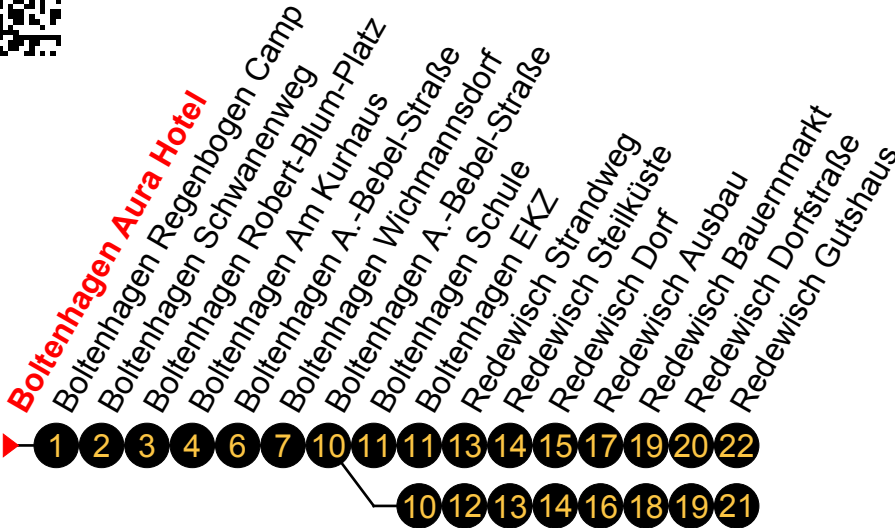

Linie
325

Boltenhagen Aura Hotel

Richtung: Redewisch Gutshaus

Std	Montag-Freitag	Std	Samstag	Std	Sonn-und Feiertag
8	51	8	51	8	51
9	51	9	51	9	51
10	51 ^②	10	51 ^②	10	51 ^②
11	51 ^② _A 51 ^① _B	11	51 ^②	11	51 ^②
12	51 ^② _A 51 ^① _B	12	51 ^②	12	51 ^②
13		13		13	
14	26 ^② _A 26 ^① _B	14	26 ^②	14	26 ^②
15	26	15	26	15	26
16	26 ^②	16	26 ^②	16	26 ^②
17	26	17	26	17	26
18	26	18	26	18	26

A = an Ferientagen

B = an Schultagen

An gesetzlichen Feiertagen erfolgt der Verkehr wie an Sonntagen lt. Fahrplan mit Einschränkungen.