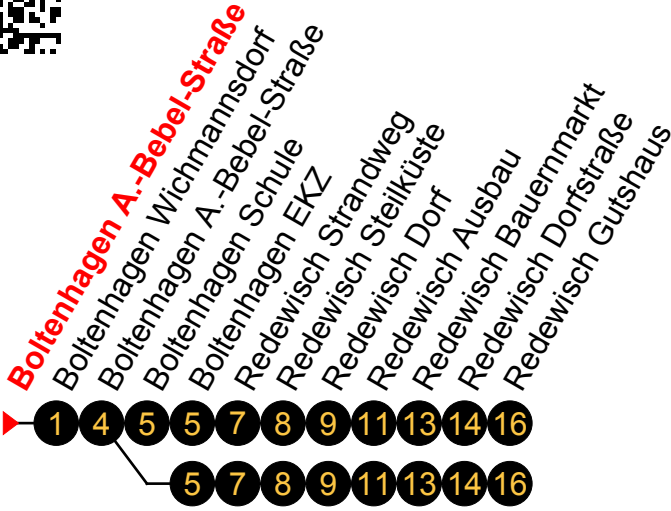

Linie

**325**

**Boltenhagen A.-Bebel-Straße**

**Richtung: Redewisch Gutshaus**

Std	Montag-Freitag	Std	Samstag	Std	Sonn-und Feiertag
8	56	8	56	8	56
9	56	9	56	9	56
10	56 <sup>②</sup>	10	56 <sup>②</sup>	10	56 <sup>②</sup>
11	56 <sup>②</sup> 57 <sup>①</sup> <sub>B</sub>	11	56 <sup>②</sup>	11	56 <sup>②</sup>
12	56 <sup>②</sup> 57 <sup>①</sup> <sub>B</sub>	12	56 <sup>②</sup>	12	56 <sup>②</sup>
13		13		13	
14	31 <sup>②</sup> 32 <sup>①</sup> <sub>B</sub>	14	31 <sup>②</sup>	14	31 <sup>②</sup>
15	31	15	31	15	31
16	31 <sup>②</sup>	16	31 <sup>②</sup>	16	31 <sup>②</sup>
17	31	17	31	17	31
18	31	18	31	18	31

**A** = an Ferientagen

**B** = an Schultagen

An gesetzlichen Feiertagen erfolgt der Verkehr wie an Sonntagen lt. Fahrplan mit Einschränkungen.