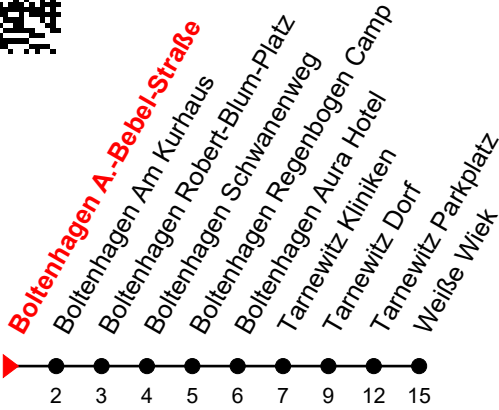

Linie
325

Boltenhagen A.-Bebel-Straße

Richtung: Weiße Wiek

Fahren Sie innerhalb Boltenhagen für 1 Euro je Fahrt

Std	Montag - Freitag	Std	Samstag	Std	Sonn-und Feiertag
8	24 [ⓐ]	8	24 [ⓐ]	8	24 [ⓐ]
9	25	9	25	9	25
10	24 [ⓐ]	10	24 [ⓐ]	10	24 [ⓐ]
11	25	11	25	11	25
12		12		12	
13		13		13	
14	00 59 [ⓐ]	14	00 59 [ⓐ]	14	00 59 [ⓐ]
15		15		15	
16	00 59 [ⓐ]	16	00 [ⓑ] 59 [ⓐ]	16	00 59 [ⓐ]

A = verkehrt vom 01.06.2025 bis 14.09.2025

B = an Samstagen; verkehrt nicht am 24. & 31.12.