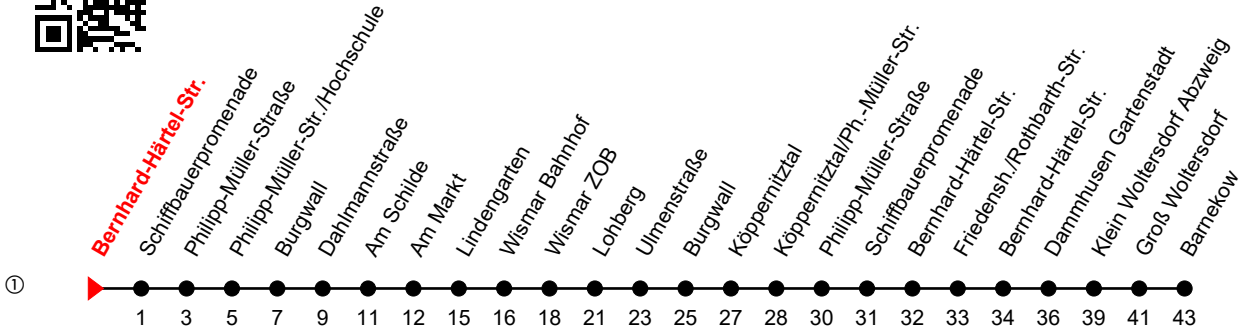

Linie  
**18**

**Bernhard-Härtel-Str.**

**Richtung: Markt / ZOB**

Std	Montag - Freitag	Std	Samstag	Std	Sonn-und Feiertag
6	29 <sup>①</sup>	6		6	
7	00 <sub>BA</sub> 23 <sup>①</sup> 54 <sub>BA</sub>	7		7	
8	37 <sup>①</sup>	8	37 <sup>①</sup>	8	
9	11 <sub>BA</sub> 37 <sup>①</sup>	9	11 <sub>BA</sub> 37 <sup>①</sup>	9	37 <sup>①</sup>
10	11 <sub>BA</sub> 37 <sup>①</sup>	10	11 <sub>BA</sub> 37 <sup>①</sup>	10	11 <sub>BA</sub> 37 <sup>①</sup>
11	11 <sub>BA</sub> 37 <sup>①</sup>	11	11 <sub>BA</sub> 37 <sup>①</sup>	11	11 <sub>BA</sub> 37 <sup>①</sup>
12	11 <sub>BA</sub> 37 <sup>①</sup>	12	11 <sub>BA</sub> 37 <sup>①</sup>	12	11 <sub>BA</sub> 37 <sup>①</sup>
13	11 <sub>BA</sub> 37 <sup>①</sup>	13	11 <sub>BA</sub> 37 <sup>①</sup>	13	11 <sub>BA</sub> 37 <sup>①</sup>
14	11 <sub>BA</sub> 37 <sup>①</sup>	14	11 <sub>BA</sub> 37 <sup>①</sup>	14	11 <sub>BA</sub> 37 <sup>①</sup>
15	11 <sub>BA</sub> 37 <sup>①</sup>	15	11 <sub>BA</sub> 37 <sup>①</sup>	15	11 <sub>BA</sub> 37 <sup>①</sup>
16	11 <sub>BA</sub> 37 <sup>①</sup>	16	11 <sub>BA</sub> 37 <sup>①</sup>	16	11 <sub>BA</sub> 37 <sup>①</sup>
17	11 <sub>BA</sub> 37 <sup>①</sup>	17	11 <sub>BA</sub> 37 <sup>①</sup>	17	11 <sub>BA</sub>
18	11 <sub>BA</sub> 37 <sup>①</sup>	18	11 <sub>BA</sub>	18	
19	11 <sub>BA</sub>	19		19	

BA = verkehrt in Richtung Barnekow