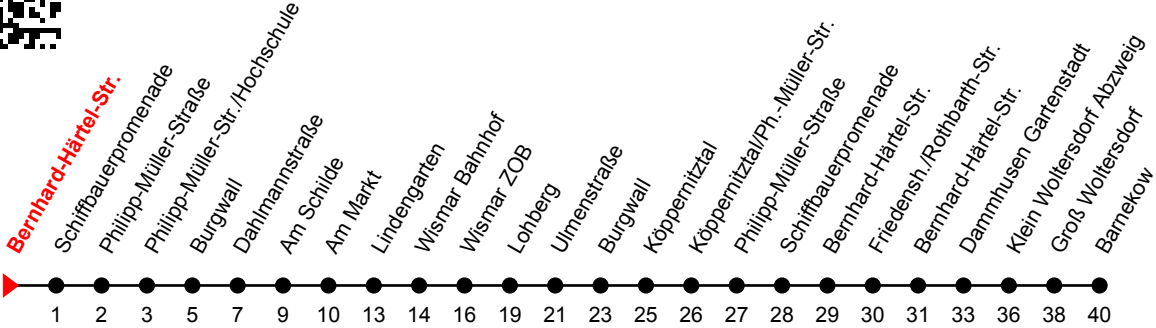

Linie
18

Bernhard-Härtel-Str.

Richtung: Markt/ZOB

Std	Montag-Freitag	Std	Samstag	Std	Sonn-und Feiertag
6	29 ^①	6		6	
7	00 ^① _A 23 ^① 54 ^① _A	7		7	
8	34 ^①	8	34 ^①	8	
9	05 ^① _A 34 ^①	9	05 ^① _A 34 ^①	9	34 ^①
10	05 ^① _A 34 ^①	10	05 ^① _A 34 ^①	10	05 ^① _A 34 ^①
11	05 ^① _A 34 ^①	11	05 ^① _A 34 ^①	11	05 ^① _A 34 ^①
12	05 ^① _A 34 ^①	12	05 ^① _A 34 ^①	12	05 ^① _A 34 ^①
13	05 ^① _A 34 ^①	13	05 ^① _A 34 ^①	13	05 ^① _A 34 ^①
14	05 ^① _A 34 ^①	14	05 ^① _A 34 ^①	14	05 ^① _A 34 ^①
15	05 ^① _A 34 ^①	15	05 ^① _A 34 ^①	15	05 ^① _A 34 ^①
16	05 ^① _A 34 ^①	16	05 ^① _A 34 ^①	16	05 ^① _A 34 ^①
17	05 ^① _A 34 ^①	17	05 ^① _A 34 ^①	17	05 ^① _A
18	05 ^① _A 34 ^①	18	05 ^① _A	18	
19	05 ^① _A	19		19	

A = Verkehrt in Richtung Barnekow

An gesetzlichen Feiertagen erfolgt der Verkehr wie an Sonntagen lt. Fahrplan mit Einschränkungen. Am 24. und 31.12. siehe Samstagsfahrten!