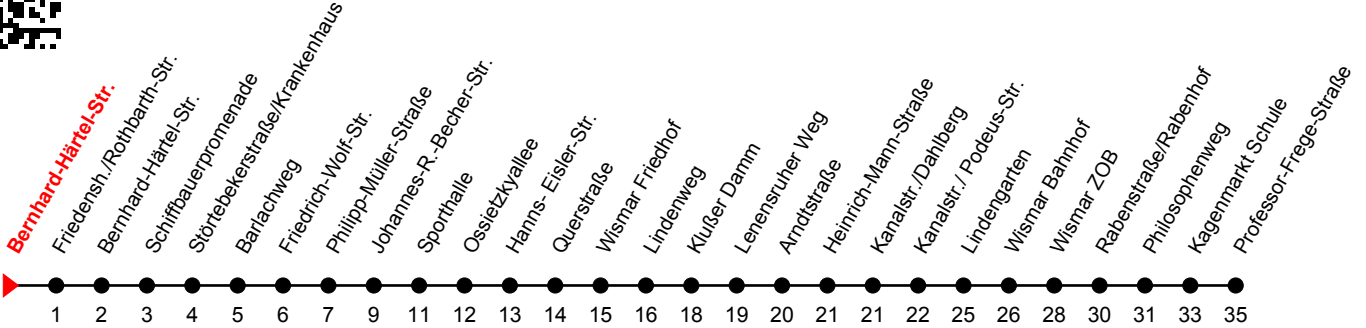

Linie  
**12**

**Bernhard-Härtel-Str.**

**Richtung: Philosophenweg**

Fahrzeit  
①

Std	Montag-Freitag	Std	Samstag	Std	Sonn-und Feiertag
7	26 <sup>①</sup>	7		7	

An gesetzlichen Feiertagen erfolgt der Verkehr wie an Sonntagen lt. Fahrplan mit Einschränkungen. Am 24. und 31.12. siehe Samstagsfahrten!