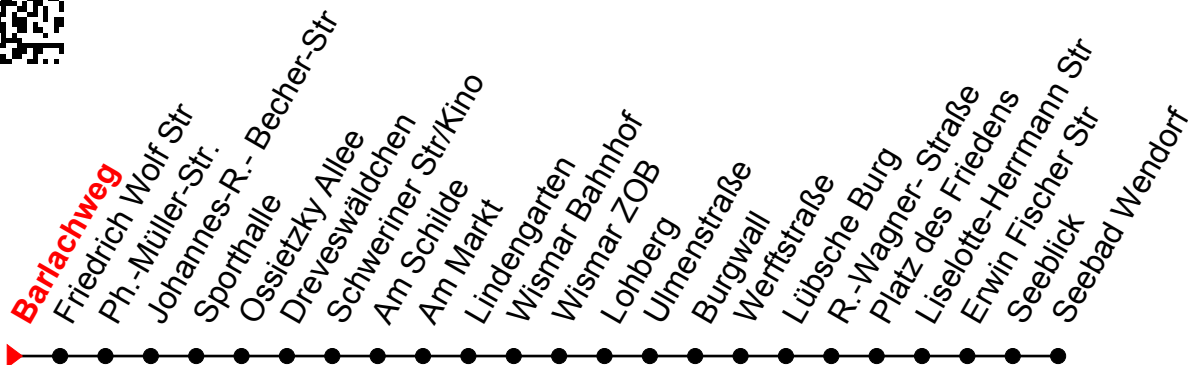

Linie  
**4**

# Barlachweg

## Richtung: Seebad Wendorf

Std	Montag - Freitag	Std	Samstag	Std	Sonn-und Feiertag
4	47 <sup>①</sup>	4		4	
5	47 <sup>①</sup>	5		5	
6	17 <sup>①</sup> 47 <sup>①</sup>	6		6	
7	22 <sup>①</sup> 52 <sup>①</sup>	7		7	
8	22 <sup>①</sup> 52 <sup>①</sup>	8	17 <sup>①</sup>	8	
9	22 <sup>①</sup> 52 <sup>①</sup>	9	17 <sup>①</sup>	9	
10	22 <sup>①</sup> 52 <sup>①</sup>	10	17 <sup>①</sup>	10	
11	22 <sup>①</sup> 52 <sup>①</sup>	11	17 <sup>①</sup>	11	
12	22 <sup>①</sup> 52 <sup>①</sup>	12	17 <sup>①</sup>	12	
13	22 <sup>①</sup> 52 <sup>①</sup>	13	17 <sup>①</sup>	13	
14	22 <sup>①</sup> 52 <sup>①</sup>	14	17 <sup>①</sup>	14	
15	22 <sup>①</sup> 52 <sup>①</sup>	15	17 <sup>①</sup>	15	
16	22 <sup>①</sup> 52 <sup>①</sup>	16	17 <sup>①</sup>	16	
17	17 <sup>①</sup> 57 <sup>①</sup>	17	17 <sup>①</sup>	17	
18	17 <sup>①</sup> 57 <sup>①</sup>	18	17 <sup>①</sup>	18	
19	17 <sup>①</sup>	19	17 <sup>①</sup>	19	