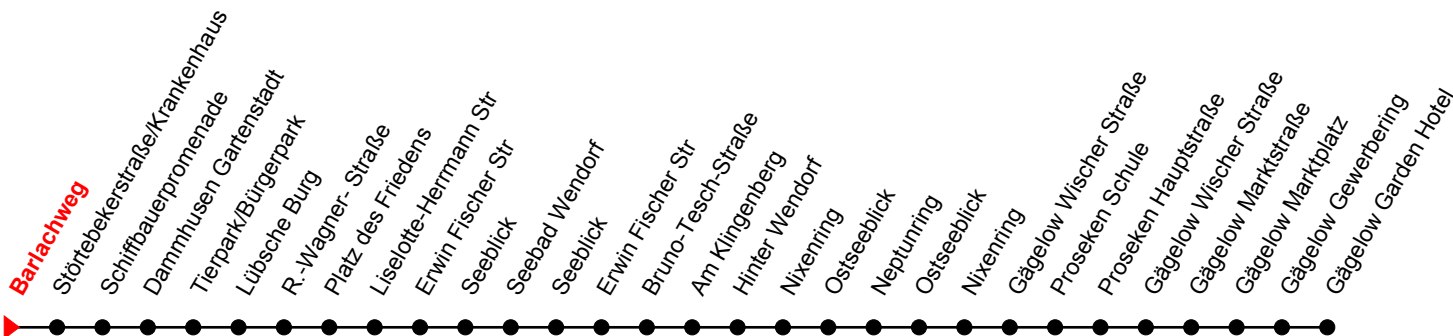

Linie
2

Barlachweg

Richtung: Gägelow Garden Hotel

Std	Montag - Freitag	Std	Samstag	Std	Sonn-und Feiertag
6	25 ^①	6	36	6	
7	25 ^①	7		7	
8	25 ^①	8	35 ^①	8	
9	25 ^①	9	35 ^①	9	42 _N
10	25 ^①	10	35 ^①	10	44 ^①
11	25 ^①	11	35 ^①	11	44 ^①
12	25 ^①	12	35 ^①	12	44 ^①
13	25 ^①	13	35 ^①	13	44 ^①
14	25 ^①	14	35 ^①	14	44 ^①
15	25 ^①	15	35 ^①	15	44 ^①
16	25 ^①	16	35 ^①	16	44 ^①
17	25 ^①	17	35 ^①	17	42 _N
18	25 ^①	18	33 _N	18	42 _N
19	23 _N	19	33 _N	19	42 _N
20		20	33 _N	20	
21		21	33 _N	21	
22		22	33 _N	22	

N = Fährt bis Neptuning