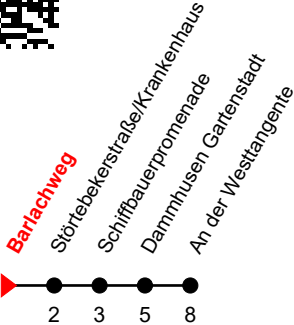

Linie  
**14**

# Barlachweg

## Richtung: An der Westtangente

Std	Montag - Freitag	Std	Samstag	Std	Sonn-und Feiertag
4	29 <sub>R</sub>	4		4	
5	34 <sub>R</sub>	5		5	
6	12 <sub>R</sub> 39 <sup>①</sup>	6	37 <sub>R</sub>	6	
7	29 <sup>①</sup> 49 <sup>①</sup>	7	37 <sub>R</sub>	7	37 <sub>R</sub>
8	29 <sup>①</sup> 49 <sup>①</sup>	8	39 <sup>①</sup>	8	37 <sub>R</sub>
9	29 <sup>①</sup> 49 <sup>①</sup>	9	39 <sup>①</sup>	9	37 <sub>R</sub>
10	29 <sup>①</sup> 49 <sup>①</sup>	10	39 <sup>①</sup>	10	39 <sup>①</sup>
11	29 <sup>①</sup> 49 <sup>①</sup>	11	39 <sup>①</sup>	11	39 <sup>①</sup>
12	29 <sup>①</sup> 49 <sup>①</sup>	12	39 <sup>①</sup>	12	39 <sup>①</sup>
13	29 <sup>①</sup> 49 <sup>①</sup>	13	39 <sup>①</sup>	13	39 <sup>①</sup>
14	29 <sup>①</sup> 49 <sup>①</sup>	14	39 <sup>①</sup>	14	39 <sup>①</sup>
15	29 <sup>①</sup> 49 <sup>①</sup>	15	39 <sup>①</sup>	15	39 <sup>①</sup>
16	29 <sup>①</sup> 49 <sup>①</sup>	16	39 <sup>①</sup>	16	39 <sup>①</sup>
17	29 <sup>①</sup> 49 <sup>①</sup>	17	39 <sup>①</sup>	17	
18	39 <sup>①</sup>	18		18	07 <sub>R</sub>
19	09 <sup>①</sup> 39 <sup>①</sup>	19	07 <sub>R</sub>	19	07 <sub>R</sub>
20	07 <sub>R</sub> 37 <sub>R</sub>	20	07 <sub>R</sub>	20	07 <sub>R</sub>
21	07 <sub>R</sub>	21	07 <sub>R</sub>	21	07 <sub>R</sub>
22	07 <sub>R</sub>	22	07 <sub>R</sub>	22	
23	07 <sub>A</sub>	23	07 <sub>A</sub>	23	
0	07 <sub>A</sub> <sup>Fr</sup>	0	07 <sub>A</sub>	0	
1	10 <sub>A</sub> <sup>Fr</sup>	1	10 <sub>A</sub>	1	

**A** = Verkehrt bis Dammhusen Gartenstadt; verkehrt über Friedensch./Rothbarth-Str.

**Fr** = an Freitagen

**R** = verkehrt über Friedensch./Rothbarth-Str.

An gesetzlichen Feiertagen erfolgt der Verkehr wie an Sonntagen lt. Fahrplan mit Einschränkungen. Am 24. und 31.12. siehe Samstagsfahrten!