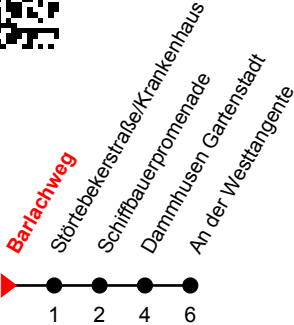

Linie
14**Barlachweg****Richtung: An der Westtangente**

①

Std	Montag-Freitag	Std	Samstag	Std	Sonn-und Feiertag
4	36 _R	4		4	
5	31 _R	5		5	
6	09 _R 38 ^①	6	34 _R	6	
7	28 ^① 48 ^①	7	34 _R	7	34 _R
8	28 ^① 48 ^①	8	38 ^①	8	34 _R
9	28 ^① 48 ^①	9	38 ^①	9	34 _R
10	28 ^① 48 ^①	10	38 ^①	10	38 ^①
11	28 ^① 48 ^①	11	38 ^①	11	38 ^①
12	28 ^① 48 ^①	12	38 ^①	12	38 ^①
13	28 ^① 48 ^①	13	38 ^①	13	38 ^①
14	28 ^① 48 ^①	14	38 ^①	14	38 ^①
15	28 ^① 48 ^①	15	38 ^①	15	38 ^①
16	28 ^① 48 ^①	16	38 ^①	16	38 ^①
17	28 ^① 48 ^①	17	38 ^①	17	
18	38 ^①	18		18	04 _R
19	08 ^① 35 ^①	19	04 _R	19	04 _R
20	04 _R 34 _R	20	04 _R	20	04 _R
21	04 _R	21	04 _R	21	04 _R
22	04 _R	22	04 _R	22	
23	04 _A	23	04 _A	23	
0	04 _A ^{Fr}	0	04 _A	0	
1	04 _A ^{Fr}	1	04 _A	1	

A = Verkehrt bis Dammhusen Gartenstadt; verkehrt über Friedensh./Rothbarth-Str.**Fr** = an Freitagen**R** = verkehrt über Friedensh./Rothbarth-Str.

An gesetzlichen Feiertagen erfolgt der Verkehr wie an Sonntagen lt. Fahrplan mit Einschränkungen. Am 24. und 31.12. siehe Samstagsfahrten!