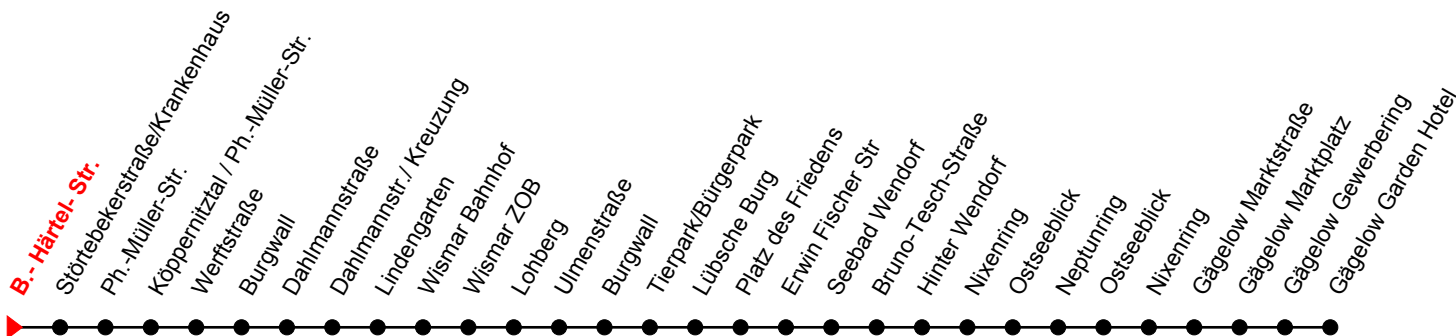

Linie
1

B.- Härtel- Str.

Richtung: Gägelow Garden Hotel

Std	Montag - Freitag	Std	Samstag	Std	Sonn-und Feiertag
6	36 ^①	6		6	
7	36 ^①	7	44 ^①	7	58 _N
8	36 ^①	8	44 ^①	8	
9	36 ^①	9	44 ^①	9	08 ^①
10	36 ^①	10	44 ^①	10	08 ^①
11	36 ^①	11	44 ^①	11	08 ^①
12	36 ^①	12	44 ^①	12	08 ^①
13	36 ^①	13	44 ^①	13	08 ^①
14	36 ^①	14	44 ^①	14	08 ^①
15	36 ^①	15	44 ^①	15	08 ^①
16	36 ^①	16	44 ^①	16	08 ^①
17	36 ^①	17	44 ^①	17	08 _N
18	36 _N	18	44 _N	18	08 _N
19	44 _N	19	44 _N	19	
20	21 _N	20		20	
21		21		21	
22	25 _w	22		22	

N = Fährt bis Neptunring

w = Fährt bis Seebad Wendorf