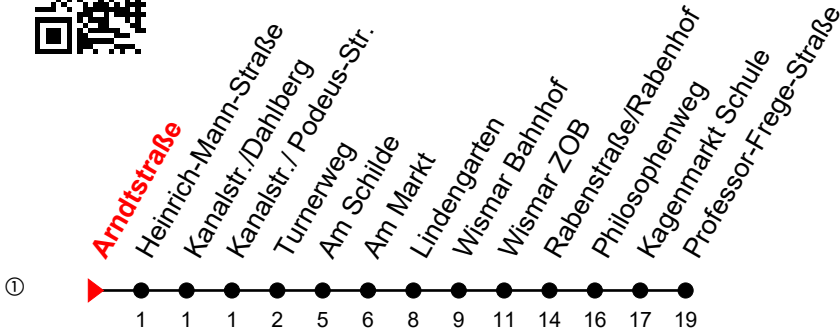

Linie
12

Arndtstraße

Richtung: Professor-Frege-Straße

Std	Montag - Freitag	Std	Samstag	Std	Sonn-und Feiertag
6	01 ^① 56 ^S 56 ^F ①	6		6	
7	47 ^①	7		7	
8		8		8	
9	24 ^①	9	24 ^①	9	
10	24 ^①	10	24 ^①	10	24 ^①
11	24 ^①	11	24 ^①	11	24 ^①
12	24 ^①	12	24 ^①	12	24 ^①
13	24 ^①	13	24 ^①	13	24 ^①
14	24 ^①	14	24 ^①	14	24 ^①
15	24 ^①	15	24 ^①	15	24 ^①
16	24 ^①	16	24 ^①	16	24 ^①
17	24 ^①	17	24 ^①	17	24 ^①
18	24 ^①	18	24 ^①	18	24 ^①
19	24 ^①	19	24 ^①	19	
20	24 ^①	20		20	

F = an Ferientagen

L = verkehrt nicht über Markt/ Lindengarten

S = an Schultagen

An gesetzlichen Feiertagen erfolgt der Verkehr wie an Sonntagen lt. Fahrplan mit Einschränkungen. Am 24. und 31.12. siehe Samstagsfahrten!