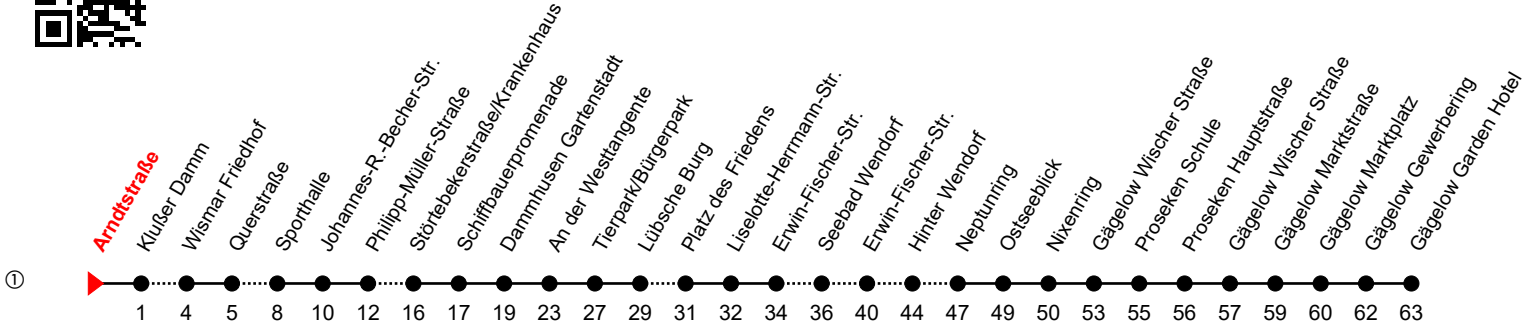

Linie  
**12**

**Arndtstraße**

**Richtung: Gägelow Garden Hotel**

Std	Montag - Freitag	Std	Samstag	Std	Sonn-und Feiertag
5	16	5		5	
6	32 <sup>S</sup>	6		6	
7	00 35 <sup>①</sup>	7	35 <sup>①</sup>	7	
8		8		8	
9	04 <sup>①</sup>	9	04 <sup>①</sup>	9	04 <sup>①</sup>
10	04 <sup>①</sup>	10	04 <sup>①</sup>	10	04 <sup>①</sup>
11	04 <sup>①</sup>	11	04 <sup>①</sup>	11	04 <sup>①</sup>
12	04 <sup>①</sup>	12	04 <sup>①</sup>	12	04 <sup>①</sup>
13	04 <sup>①</sup>	13	04 <sup>①</sup>	13	04 <sup>①</sup>
14	04 <sup>①</sup>	14	04 <sup>①</sup>	14	04 <sup>①</sup>
15	04 <sup>①</sup>	15	04 <sup>①</sup>	15	04 <sup>①</sup>
16	04 <sup>①</sup>	16	04 <sup>①</sup>	16	04 <sup>①</sup>
17	04 <sup>①</sup>	17	04 <sup>①</sup>	17	04 <sup>①</sup>
18	04 <sup>①</sup>	18	04 <sup>①</sup>	18	04 <sup>①</sup>
19	04 <sup>①</sup>	19	04 <sup>①</sup>	19	
20	04 <sup>GM</sup>	20		20	
21	04 <sup>N</sup>	21		21	

**GM** = verkehrt bis Gägelow Marktplatz

**N** = verkehrt bis Neptuning

**S** = an Schultagen

An gesetzlichen Feiertagen erfolgt der Verkehr wie an Sonntagen lt. Fahrplan mit Einschränkungen. Am 24. und 31.12. siehe Samstagsfahrten!