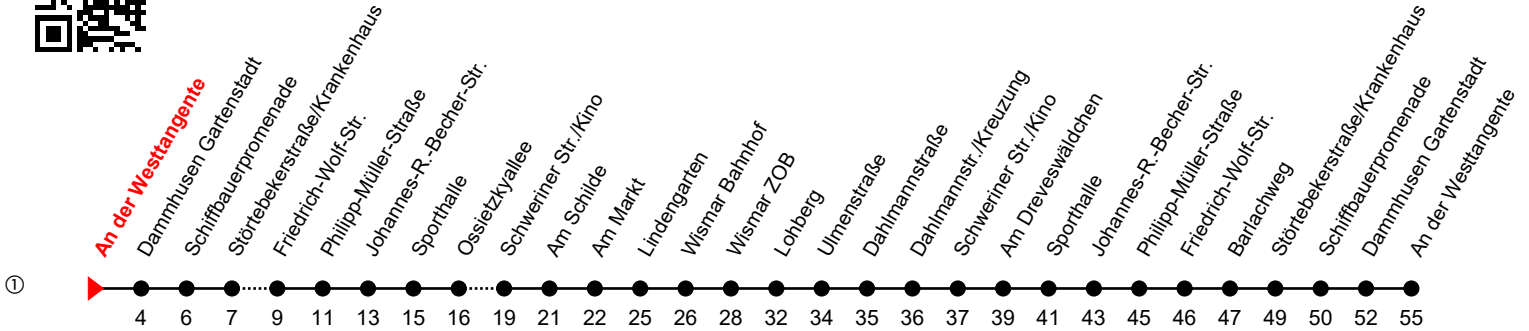

Linie
14

An der Westtangente

Richtung: Markt/ ZOB

Std	Montag - Freitag	Std	Samstag	Std	Sonn-und Feiertag
4	51 _R	4		4	
5	29 _R 52 ^①	5	54 _R	5	
6	42 ^①	6	54 _R	6	54 _R
7	02 ^① 42 ^①	7	52 ^①	7	54 _R
8	02 ^① 42 ^①	8	52 ^①	8	54 _R
9	02 ^① 42 ^①	9	52 ^①	9	52 ^①
10	02 ^① 42 ^①	10	52 ^①	10	52 ^①
11	02 ^① 42 ^①	11	52 ^①	11	52 ^①
12	02 ^① 42 ^①	12	52 ^①	12	52 ^①
13	02 ^① 42 ^①	13	52 ^①	13	52 ^①
14	02 ^① 42 ^①	14	52 ^①	14	52 ^①
15	02 ^① 42 ^①	15	52 ^①	15	52 ^①
16	02 ^① 42 ^①	16	52 ^①	16	
17	02 ^① 52 ^①	17		17	24 _R
18	22 ^① 52 ^①	18	24 _R	18	24 _R
19	24 _R 54 _R	19	24 _R	19	24 _R
20	24 _R	20	24 _R	20	24 _R
21	24 _R	21	24 _R	21	
22	24 _R	22	24 _R	22	

R = verkehrt über Friedensh./Rothbarth-Str.

An gesetzlichen Feiertagen erfolgt der Verkehr wie an Sonntagen lt. Fahrplan mit Einschränkungen. Am 24. und 31.12. siehe Samstagsfahrten!