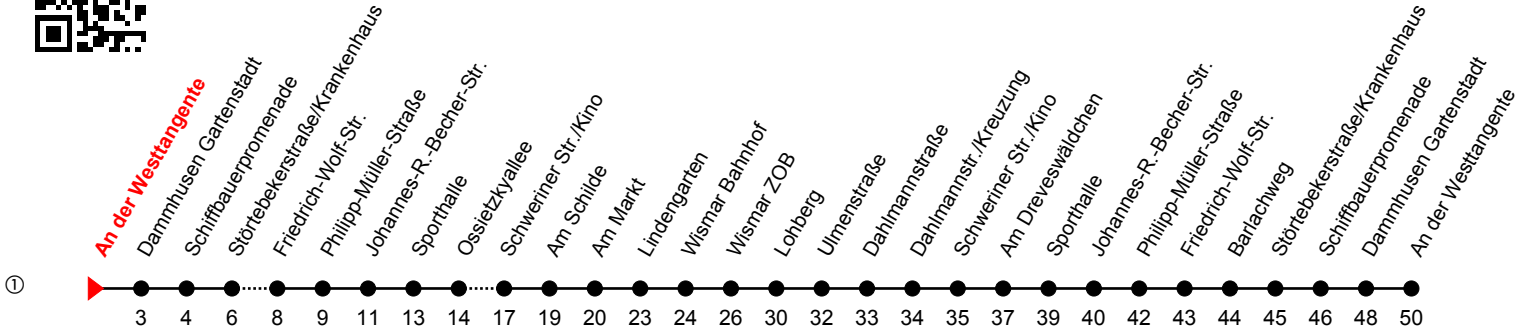

Linie
14

An der Westtangente

Richtung: Markt/ ZOB

Std	Montag-Freitag	Std	Samstag	Std	Sonn-und Feiertag
4	53 _R	4		4	
5	31 _R 54 ^①	5	56 _R	5	
6	44 ^①	6	56 _R	6	56 _R
7	04 ^① 44 ^①	7	54 ^①	7	56 _R
8	04 ^① 44 ^①	8	54 ^①	8	56 _R
9	04 ^① 44 ^①	9	54 ^①	9	54 ^①
10	04 ^① 44 ^①	10	54 ^①	10	54 ^①
11	04 ^① 44 ^①	11	54 ^①	11	54 ^①
12	04 ^① 44 ^①	12	54 ^①	12	54 ^①
13	04 ^① 44 ^①	13	54 ^①	13	54 ^①
14	04 ^① 44 ^①	14	54 ^①	14	54 ^①
15	04 ^① 44 ^①	15	54 ^①	15	54 ^①
16	04 ^① 44 ^①	16	54 ^①	16	
17	04 ^① 54 ^①	17		17	26 _R
18	24 ^① 57 ^①	18	26 _R	18	26 _R
19	26 _R 56 _R	19	26 _R	19	26 _R
20	26 _R	20	26 _R	20	26 _R
21	26 _R	21	26 _R	21	
22	26 _R	22	26 _R	22	

R = verkehrt über Friedensh./Rothbarth-Str.

An gesetzlichen Feiertagen erfolgt der Verkehr wie an Sonntagen lt. Fahrplan mit Einschränkungen. Am 24. und 31.12. siehe Samstagsfahrten!