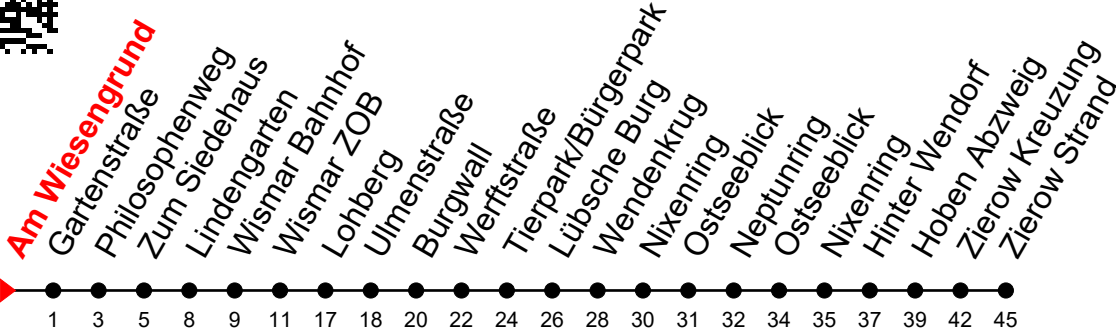

Linie
13

Am Wiesengrund

Richtung: Zierow Strand

Std	Montag - Freitag	Std	Samstag	Std	Sonn-und Feiertag
4	49 ₂	4		4	
5	34 ₂	5		5	
6	30 ₂	6	29 [Ⓝ]	6	
7	14 ₂	7		7	
8	37 [Ⓝ]	8	37 [Ⓝ]	8	37 [Ⓝ]
9	37 [Ⓝ]	9		9	
10	37 [Ⓝ]	10	37 [Ⓝ]	10	37 [Ⓝ]
11	37 [Ⓝ]	11		11	
12	37 [Ⓝ]	12	37 [Ⓝ]	12	37 [Ⓝ]
13	37 [Ⓝ]	13		13	
14	37 [Ⓝ]	14	37 [Ⓝ]	14	37 [Ⓝ]
15	37 [Ⓝ]	15		15	
16	37 [Ⓝ]	16	37 [Ⓝ]	16	37 [Ⓝ]
17	37 [Ⓝ]	17		17	
18	37 [Ⓝ]	18	37 [Ⓝ] _N	18	37 [Ⓝ] _N
19	37 [Ⓝ]	19		19	
20	37 [Ⓝ] _N	20	37 [Ⓝ] _N	20	
21	28 [Ⓝ] _B	21		21	

2 = verkehrt nicht über Neptunring
N = verkehrt bis Neptunring

B = verkehrt bis Burgwall

An gesetzlichen Feiertagen erfolgt der Verkehr wie an Sonntagen lt. Fahrplan mit Einschränkungen. Am 24. und 31.12. siehe Samstagsfahrten!