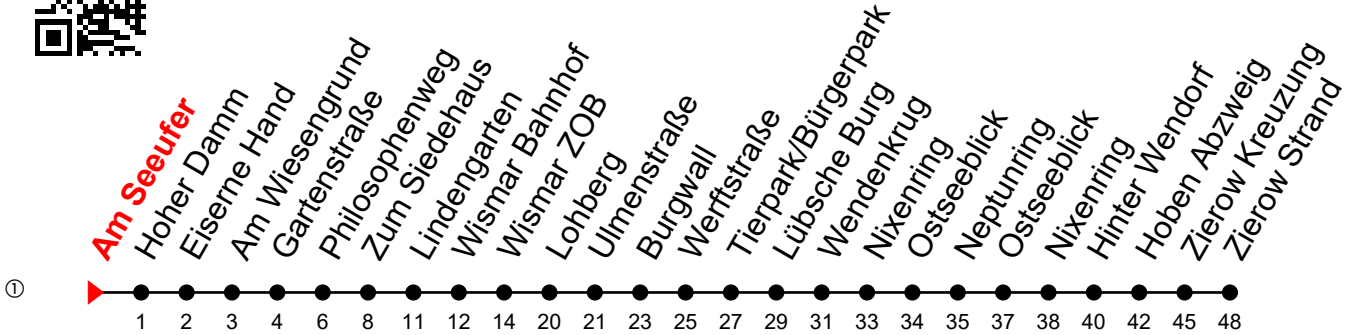

Linie
13

Am Seeufer

Richtung: Zierow Strand

Std	Montag - Freitag	Std	Samstag	Std	Sonn-und Feiertag
4	46 ₂	4		4	
5	31 ₂	5		5	
6	27 ₂	6	34 ^① _N	6	
7	11 ₂	7		7	
8	34 ^①	8	34 ^①	8	34 ^①
9	34 ^①	9		9	
10	34 ^①	10	34 ^①	10	34 ^①
11	34 ^①	11		11	
12	34 ^①	12	34 ^①	12	34 ^①
13	34 ^①	13		13	
14	34 ^①	14	34 ^①	14	34 ^①
15	34 ^①	15		15	
16	34 ^①	16	34 ^①	16	34 ^①
17	34 ^①	17		17	
18	34 ^①	18	34 ^① _N	18	34 ^① _N
19	34 ^①	19		19	
20	34 ^① _N	20	34 ^① _N	20	
21	25 ^① _B	21		21	

2 = verkehrt nicht über Neptunring
N = verkehrt bis Neptunring

B = verkehrt bis Burgwall