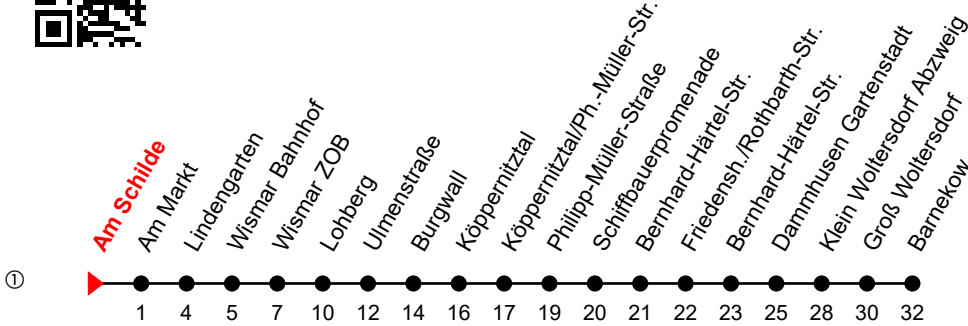

Linie
18

Am Schilde

Richtung: Barnekow

Std	Montag - Freitag	Std	Samstag	Std	Sonn-und Feiertag
6	38 ^①	6		6	
7	32 ^①	7		7	
8	48 ^①	8	48 ^①	8	
9	48 ^①	9	48 ^①	9	48 ^①
10	48 ^①	10	48 ^①	10	48 ^①
11	48 ^①	11	48 ^①	11	48 ^①
12	48 ^①	12	48 ^①	12	48 ^①
13	48 ^①	13	48 ^①	13	48 ^①
14	48 ^①	14	48 ^①	14	48 ^①
15	48 ^①	15	48 ^①	15	48 ^①
16	48 ^①	16	48 ^①	16	48 ^①
17	48 ^①	17	48 ^①	17	
18	48 ^①	18		18	