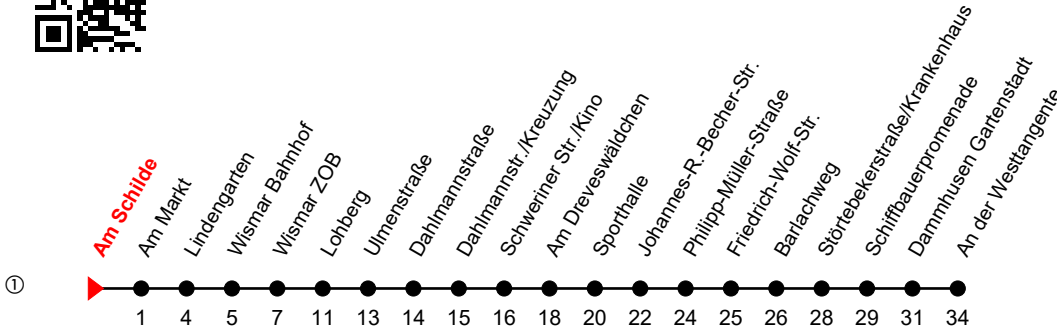

Linie
14

Am Schilde

Richtung: An der Westtangente

Std	Montag - Freitag	Std	Samstag	Std	Sonn-und Feiertag
4	06 _R	4		4	
5	11 _R 49 _R	5		5	
6	13 ^①	6	14 _R	6	
7	03 ^① 23 ^①	7	14 _R	7	14 _R
8	03 ^① 23 ^①	8	13 ^①	8	14 _R
9	03 ^① 23 ^①	9	13 ^①	9	14 _R
10	03 ^① 23 ^①	10	13 ^①	10	13 ^①
11	03 ^① 23 ^①	11	13 ^①	11	13 ^①
12	03 ^① 23 ^①	12	13 ^①	12	13 ^①
13	03 ^① 23 ^①	13	13 ^①	13	13 ^①
14	03 ^① 23 ^①	14	13 ^①	14	13 ^①
15	03 ^① 23 ^①	15	13 ^①	15	13 ^①
16	03 ^① 23 ^①	16	13 ^①	16	13 ^①
17	03 ^① 23 ^①	17	13 ^①	17	44 _R
18	13 ^① 43 ^①	18	44 _R	18	44 _R
19	13 ^① 44 _R	19	44 _R	19	44 _R
20	14 _R 44 _R	20	44 _R	20	44 _R
21	44 _R	21	44 _R	21	
22	44 _A	22	44 _A	22	
23	44 _{Fr} _A	23	44 _A	23	
0	47 _{Fr} _A	0	47 _A	0	

A = Verkehrt bis Dammmhusen Gartenstadt; verkehrt über Friedensch./Rothbarth-Str.

Fr = an Freitagen

R = verkehrt über Friedensch./Rothbarth-Str.

An gesetzlichen Feiertagen erfolgt der Verkehr wie an Sonntagen lt. Fahrplan mit Einschränkungen. Am 24. und 31.12. siehe Samstagsfahrten!