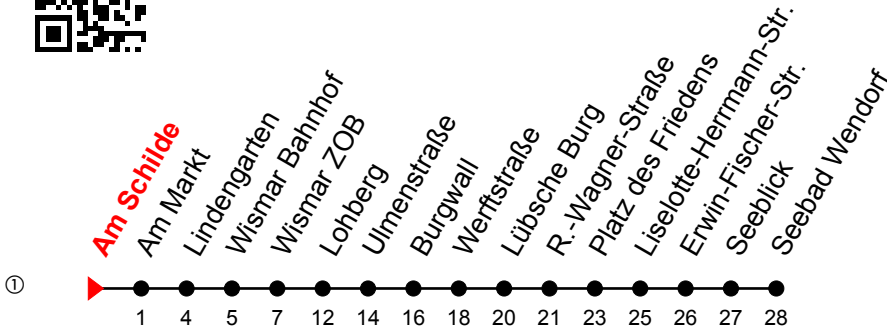

Linie
15

Am Schilde

Richtung: Seebad Wendorf

Std	Montag-Freitag	Std	Samstag	Std	Sonn-und Feiertag
4	17 ^①	4		4	
5	12 ^① 50 ^①	5		5	
6	13 ^① 38 ^① 58 ^①	6	15 ^①	6	
7	13 ^① 28 ^① 43 ^① 58 ^①	7	15 ^①	7	15 ^①
8	13 ^① 28 ^① 43 ^① 58 ^①	8	13 ^① 43 ^①	8	13 ^①
9	13 ^① 28 ^① 43 ^① 58 ^①	9	13 ^① 43 ^①	9	13 ^① 43 ^①
10	13 ^① 28 ^① 43 ^① 58 ^①	10	13 ^① 43 ^①	10	13 ^① 43 ^①
11	13 ^① 28 ^① 43 ^① 58 ^①	11	13 ^① 43 ^①	11	13 ^① 43 ^①
12	13 ^① 28 ^① 43 ^① 58 ^①	12	13 ^① 43 ^①	12	13 ^① 43 ^①
13	13 ^① 28 ^① 43 ^① 58 ^①	13	13 ^① 43 ^①	13	13 ^① 43 ^①
14	13 ^① 28 ^① 43 ^① 58 ^①	14	13 ^① 43 ^①	14	13 ^① 43 ^①
15	13 ^① 28 ^① 43 ^① 58 ^①	15	13 ^① 43 ^①	15	13 ^① 43 ^①
16	13 ^① 28 ^① 43 ^① 58 ^①	16	13 ^① 43 ^①	16	13 ^① 43 ^①
17	13 ^① 28 ^① 43 ^① 58 ^①	17	13 ^① 43 ^①	17	43 ^①
18	13 ^① 45 ^①	18	43 ^①	18	43 ^①
19	15 ^① 45 ^①	19	45 ^①	19	45 ^① _N
20	15 ^① 45 ^①	20	45 ^①	20	45 ^① _N
21	45 ^① _N	21	45 ^① _N	21	
22	45 ^① _N	22	45 ^① _N	22	
23	45 ^{Fr①} _N	23	45 ^① _N	23	
0	45 ^{Fr①} _N	0	45 ^① _N	0	

Fr = an Freitagen

N = verkehrt bis Neptuning

An gesetzlichen Feiertagen erfolgt der Verkehr wie an Sonntagen lt. Fahrplan mit Einschränkungen. Am 24. und 31.12. siehe Samstagsfahrten!