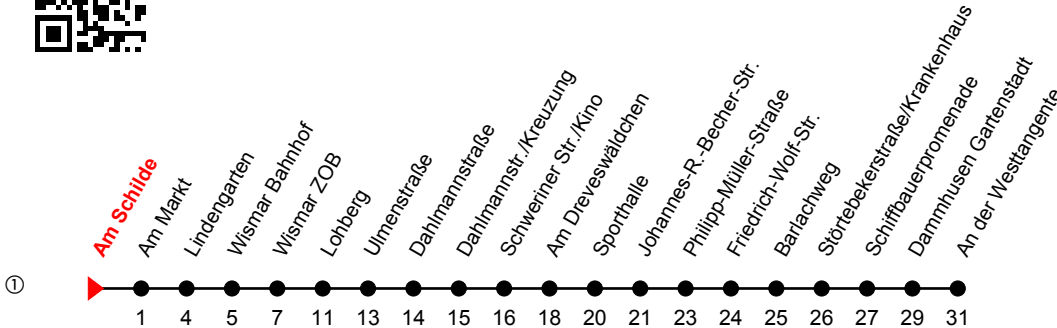

Linie
14

Am Schilde

Richtung: An der Westtangente

Std	Montag-Freitag	Std	Samstag	Std	Sonn-und Feiertag
4	16 _R	4		4	
5	11 _R 49 _R	5		5	
6	13 ^①	6	14 _R	6	
7	03 ^① 23 ^①	7	14 _R	7	14 _R
8	03 ^① 23 ^①	8	13 ^①	8	14 _R
9	03 ^① 23 ^①	9	13 ^①	9	14 _R
10	03 ^① 23 ^①	10	13 ^①	10	13 ^①
11	03 ^① 23 ^①	11	13 ^①	11	13 ^①
12	03 ^① 23 ^①	12	13 ^①	12	13 ^①
13	03 ^① 23 ^①	13	13 ^①	13	13 ^①
14	03 ^① 23 ^①	14	13 ^①	14	13 ^①
15	03 ^① 23 ^①	15	13 ^①	15	13 ^①
16	03 ^① 23 ^①	16	13 ^①	16	13 ^①
17	03 ^① 23 ^①	17	13 ^①	17	44 _R
18	13 ^① 43 ^①	18	44 _R	18	44 _R
19	14 ^① 44 _R	19	44 _R	19	44 _R
20	14 _R 44 _R	20	44 _R	20	44 _R
21	44 _R	21	44 _R	21	
22	44 _A	22	44 _A	22	
23	44 _{Fr} _A	23	44 _A	23	
0	44 _{Fr} _A	0	44 _A	0	

A = Verkehrt bis Dammmhusen Gartenstadt; verkehrt über Friedensch./Rothbarth-Str.

Fr = an Freitagen

R = verkehrt über Friedensch./Rothbarth-Str.

An gesetzlichen Feiertagen erfolgt der Verkehr wie an Sonntagen lt. Fahrplan mit Einschränkungen. Am 24. und 31.12. siehe Samstagsfahrten!