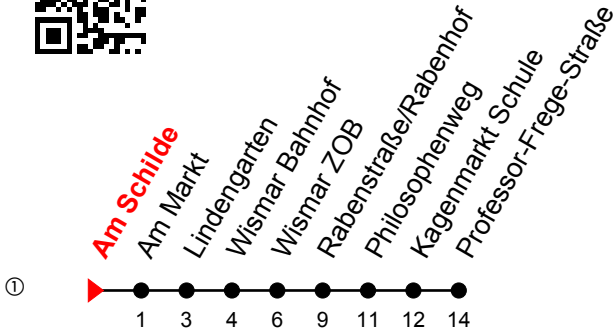

Linie
12

Am Schilde

Richtung: Professor-Frege-Straße

Std	Montag-Freitag	Std	Samstag	Std	Sonn-und Feiertag
6	06 ^①	6		6	
7	01 ^{F ①} 53 ^①	7		7	
8		8		8	
9	29 ^①	9	29 ^①	9	
10	29 ^①	10	29 ^①	10	29 ^①
11	29 ^①	11	29 ^①	11	29 ^①
12	29 ^①	12	29 ^①	12	29 ^①
13	29 ^①	13	29 ^①	13	29 ^①
14	29 ^①	14	29 ^①	14	29 ^①
15	29 ^①	15	29 ^①	15	29 ^①
16	29 ^①	16	29 ^①	16	29 ^①
17	29 ^①	17	29 ^①	17	29 ^①
18	29 ^①	18	29 ^①	18	29 ^①
19	29 ^①	19	29 ^①	19	
20	29 ^①	20		20	

F = an Ferientagen

An gesetzlichen Feiertagen erfolgt der Verkehr wie an Sonntagen lt. Fahrplan mit Einschränkungen. Am 24. und 31.12. siehe Samstagsfahrten!