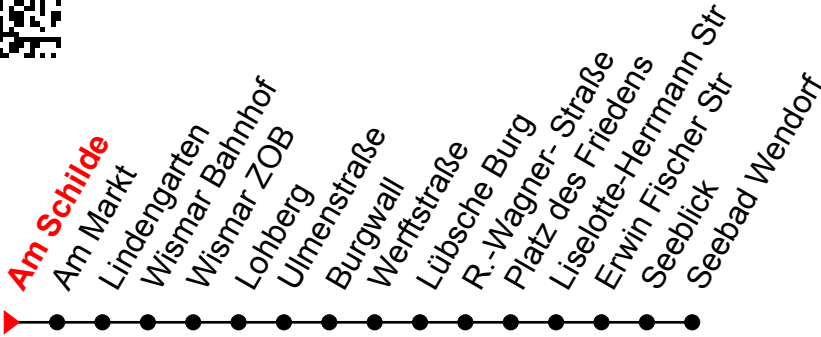

Linie  
**5**

## Richtung: Seebad Wendorf

Std	Montag - Freitag	Std	Samstag	Std	Sonn-und Feiertag
7	23 <sup>①</sup>	7		7	
8	23 <sup>①</sup>	8		8	
9	23 <sup>①</sup>	9		9	
10	23 <sup>①</sup>	10		10	
11	23 <sup>①</sup>	11		11	
12	23 <sup>①</sup>	12		12	
13	23 <sup>①</sup>	13		13	
14	23 <sup>①</sup>	14		14	
15	23 <sup>①</sup>	15		15	
16	23 <sup>①</sup>	16		16	