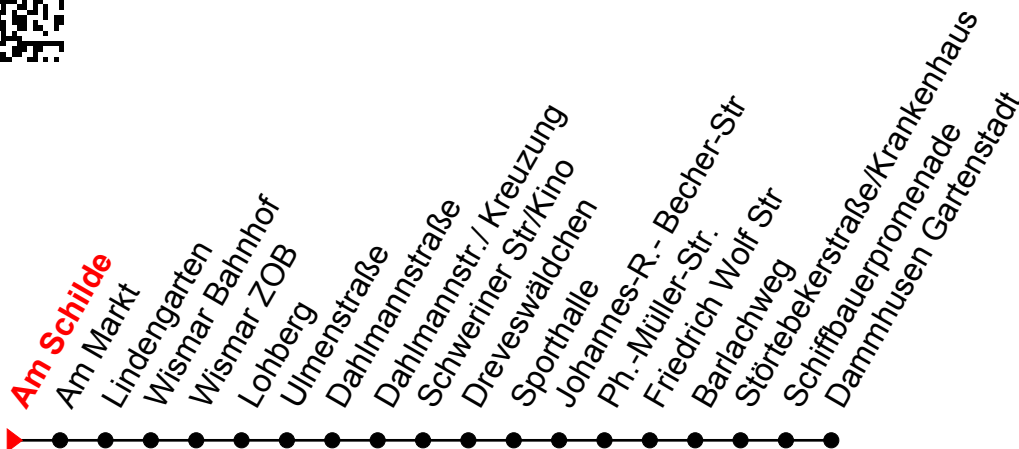

Linie
4

Am Schilde

Richtung: Dammmhusen Gartenstadt

Std	Montag - Freitag	Std	Samstag	Std	Sonn-und Feiertag
5	43 ^①	5		5	
6	13 ^① 43 ^①	6		6	
7	13 ^① 43 ^①	7		7	
8	13 ^① 43 ^①	8	28 ^①	8	
9	13 ^① 43 ^①	9	28 ^①	9	
10	13 ^① 43 ^①	10	28 ^①	10	
11	13 ^① 43 ^①	11	28 ^①	11	
12	13 ^① 43 ^①	12	28 ^①	12	
13	13 ^① 43 ^①	13	28 ^①	13	
14	13 ^① 43 ^①	14	28 ^①	14	
15	13 ^① 43 ^①	15	28 ^①	15	
16	13 ^① 43 ^①	16	28 ^①	16	
17	13 ^① 43 ^①	17	28 ^①	17	
18	13 ^① 43 ^①	18	28 ^①	18	
19	13 ^① 43 ^①	19		19	