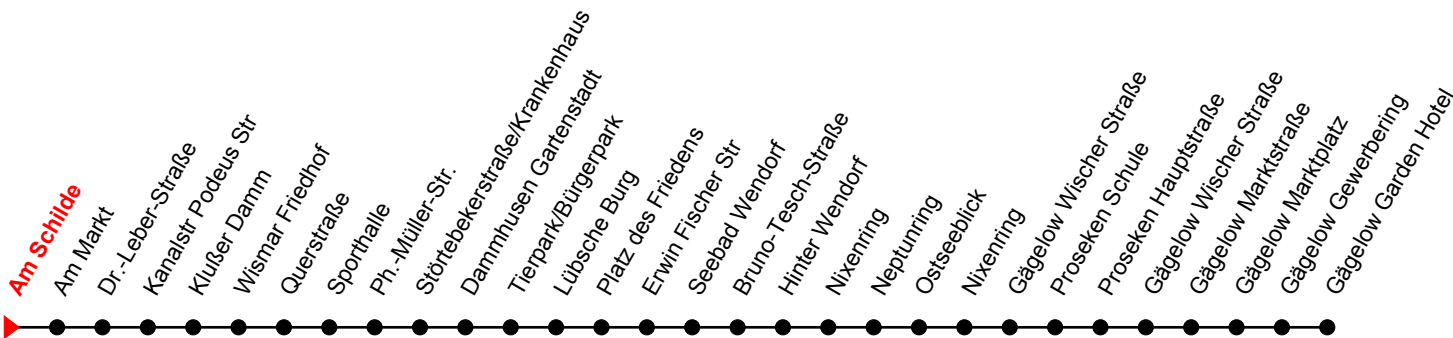

Linie
2

Am Schilde

Richtung: Gägelow Garden Hotel

Std	Montag - Freitag	Std	Samstag	Std	Sonn-und Feiertag
6	03 ^①	6	15	6	
7	03 ^①	7		7	
8	03 ^①	8	13 ^①	8	
9	03 ^①	9	13 ^①	9	21 _N
10	03 ^①	10	13 ^①	10	22 ^①
11	03 ^①	11	13 ^①	11	22 ^①
12	03 ^①	12	13 ^①	12	22 ^①
13	03 ^①	13	13 ^①	13	22 ^①
14	03 ^①	14	13 ^①	14	22 ^①
15	03 ^①	15	13 ^①	15	22 ^①
16	03 ^①	16	13 ^①	16	22 ^①
17	03 ^①	17	13 ^①	17	21 _N
18	03 ^①	18	12 _N	18	21 _N
19	02 _N	19	12 _N	19	21 _N
20		20	12 _N	20	
21		21	12 _N	21	
22		22	12 _N	22	

N = Fährt bis Neptunring