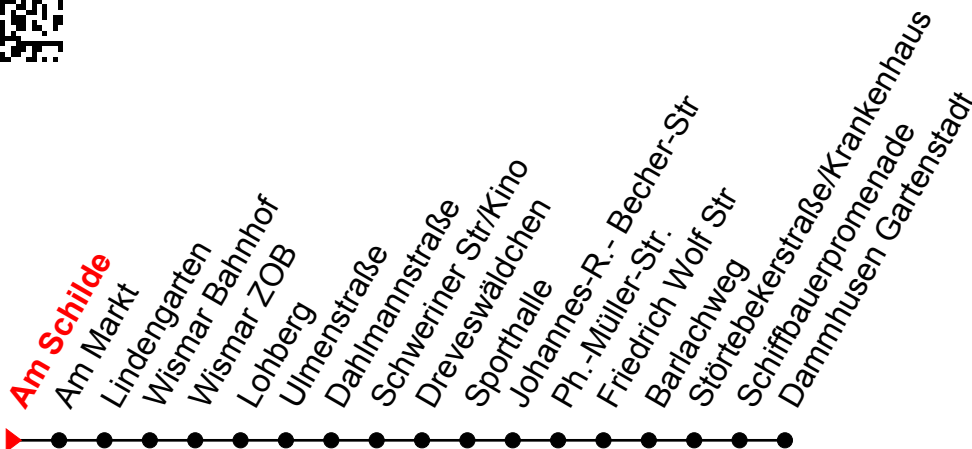

Linie  
**1**

# Am Schilde

Richtung: Friedensh./Rothbarth-Str.

Std	Montag - Freitag	Std	Samstag	Std	Sonn-und Feiertag
5	09 <sup>①</sup>	5		5	
6		6		6	
7		7		7	
8		8		8	
9		9		9	
10		10		10	
11		11		11	
12		12		12	
13		13		13	
14		14		14	
15		15		15	
16		16		16	
17		17		17	
18		18		18	
19		19		19	
20		20		20	
21	34	21		21	