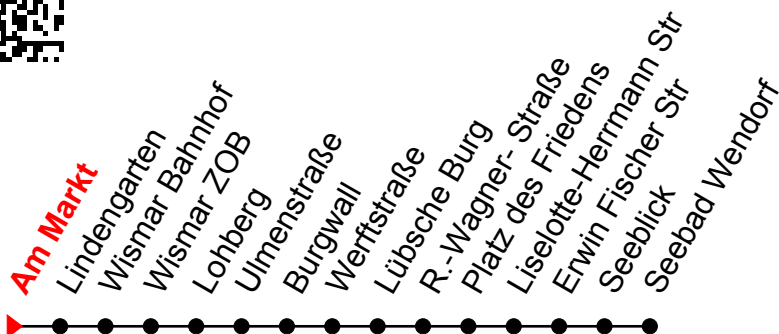

Linie
4

Am Markt

Richtung: Seebad Wendorf

Std	Montag - Freitag	Std	Samstag	Std	Sonn-und Feiertag
5	01 ^①	5		5	
6	01 ^① 31 ^①	6		6	
7	01 ^① 36 ^①	7		7	
8	06 ^① 36 ^①	8	31 ^①	8	
9	06 ^① 36 ^①	9	31 ^①	9	
10	06 ^① 36 ^①	10	31 ^①	10	
11	06 ^① 36 ^①	11	31 ^①	11	
12	06 ^① 36 ^①	12	31 ^①	12	
13	06 ^① 36 ^①	13	31 ^①	13	
14	06 ^① 36 ^①	14	31 ^①	14	
15	06 ^① 36 ^①	15	31 ^①	15	
16	06 ^① 36 ^①	16	31 ^①	16	
17	06 ^① 31 ^①	17	31 ^①	17	
18	11 ^① 31 ^①	18	31 ^①	18	
19	11 ^① 31 ^①	19	31 ^①	19	