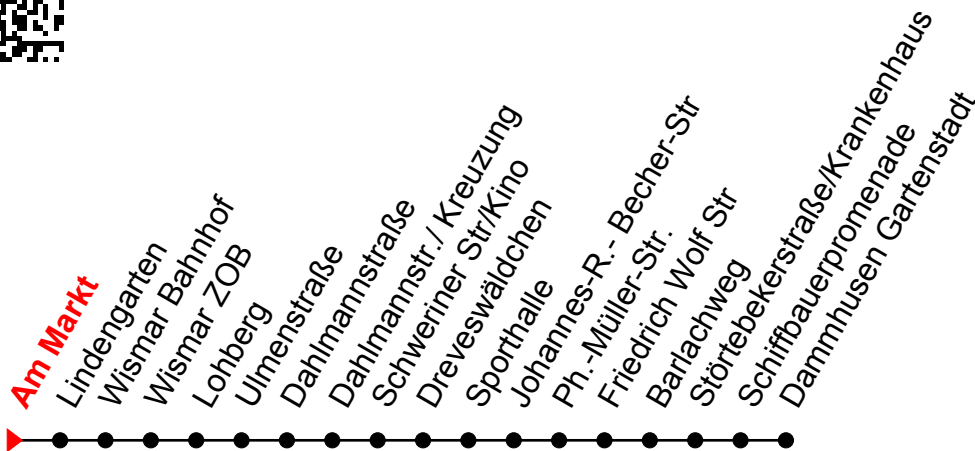

Linie
4

Am Markt

Richtung: Dammmhusen Gartenstadt

Std	Montag - Freitag	Std	Samstag	Std	Sonn-und Feiertag
5	45 ^①	5		5	
6	15 ^① 45 ^①	6		6	
7	15 ^① 45 ^①	7		7	
8	15 ^① 45 ^①	8	30 ^①	8	
9	15 ^① 45 ^①	9	30 ^①	9	
10	15 ^① 45 ^①	10	30 ^①	10	
11	15 ^① 45 ^①	11	30 ^①	11	
12	15 ^① 45 ^①	12	30 ^①	12	
13	15 ^① 45 ^①	13	30 ^①	13	
14	15 ^① 45 ^①	14	30 ^①	14	
15	15 ^① 45 ^①	15	30 ^①	15	
16	15 ^① 45 ^①	16	30 ^①	16	
17	15 ^① 45 ^①	17	30 ^①	17	
18	15 ^① 45 ^①	18	30 ^①	18	
19	15 ^① 45 ^①	19		19	