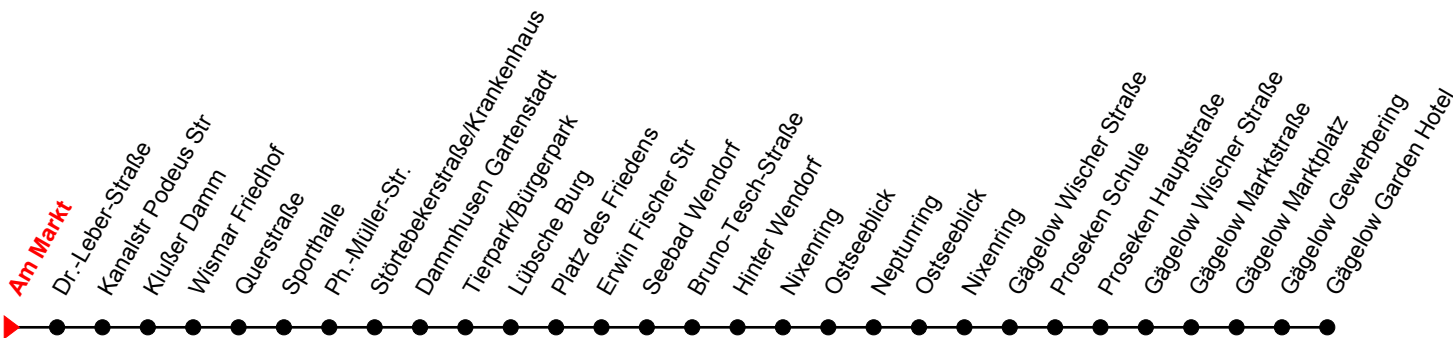

Linie
2

Am Markt

Richtung: Gägelow Garden Hotel

| Std | Montag - Freitag | Std | Samstag | Std | Sonn-und Feiertag |
|-----|------------------|-----|-----------------|-----|-------------------|
| 6 | 05 ^① | 6 | 17 | 6 | |
| 7 | 05 ^① | 7 | | 7 | |
| 8 | 05 ^① | 8 | 15 ^① | 8 | |
| 9 | 05 ^① | 9 | 15 ^① | 9 | 23 _N |
| 10 | 05 ^① | 10 | 15 ^① | 10 | 24 ^① |
| 11 | 05 ^① | 11 | 15 ^① | 11 | 24 ^① |
| 12 | 05 ^① | 12 | 15 ^① | 12 | 24 ^① |
| 13 | 05 ^① | 13 | 15 ^① | 13 | 24 ^① |
| 14 | 05 ^① | 14 | 15 ^① | 14 | 24 ^① |
| 15 | 05 ^① | 15 | 15 ^① | 15 | 24 ^① |
| 16 | 05 ^① | 16 | 15 ^① | 16 | 24 ^① |
| 17 | 05 ^① | 17 | 15 ^① | 17 | 23 _N |
| 18 | 05 ^① | 18 | 14 _N | 18 | 23 _N |
| 19 | 04 _N | 19 | 14 _N | 19 | 23 _N |
| 20 | | 20 | 14 _N | 20 | |
| 21 | | 21 | 14 _N | 21 | |
| 22 | | 22 | 14 _N | 22 | |

N = Fährt bis Neptunring