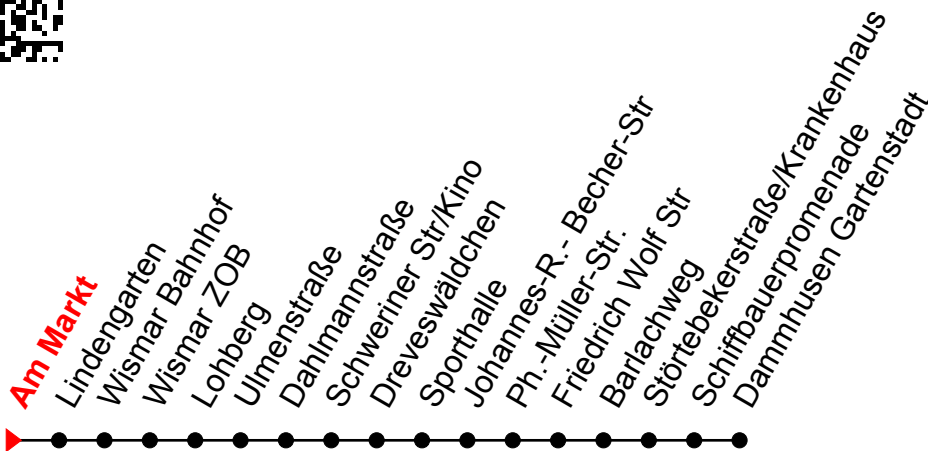

Linie  
**1**

# Am Markt

Richtung: Friedensh./Rothbarth-Str.

Std	Montag - Freitag	Std	Samstag	Std	Sonn-und Feiertag
5	10 <sup>①</sup>	5		5	
6		6		6	
7		7		7	
8		8		8	
9		9		9	
10		10		10	
11		11		11	
12		12		12	
13		13		13	
14		14		14	
15		15		15	
16		16		16	
17		17		17	
18		18		18	
19		19		19	
20		20		20	
21	35	21		21	